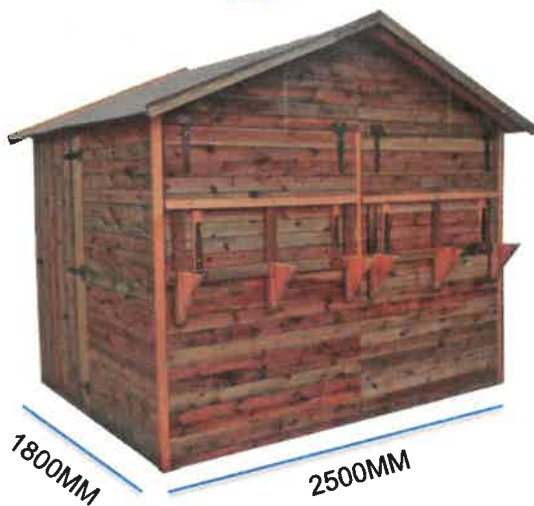

INITIA GARDEN SHED

2500X1800 mm

S8721-1

EAN: 5412025987214

979 € TVAC

EIGENSCHAPPEN - CARACTÉRISTIQUES - FEATURES - EIGENSCHAFTEN

16mm 16mm	+350 kg	2410 x 11900x 780mm		+33
4,5m²	4,56m²	5,87m²	+15°