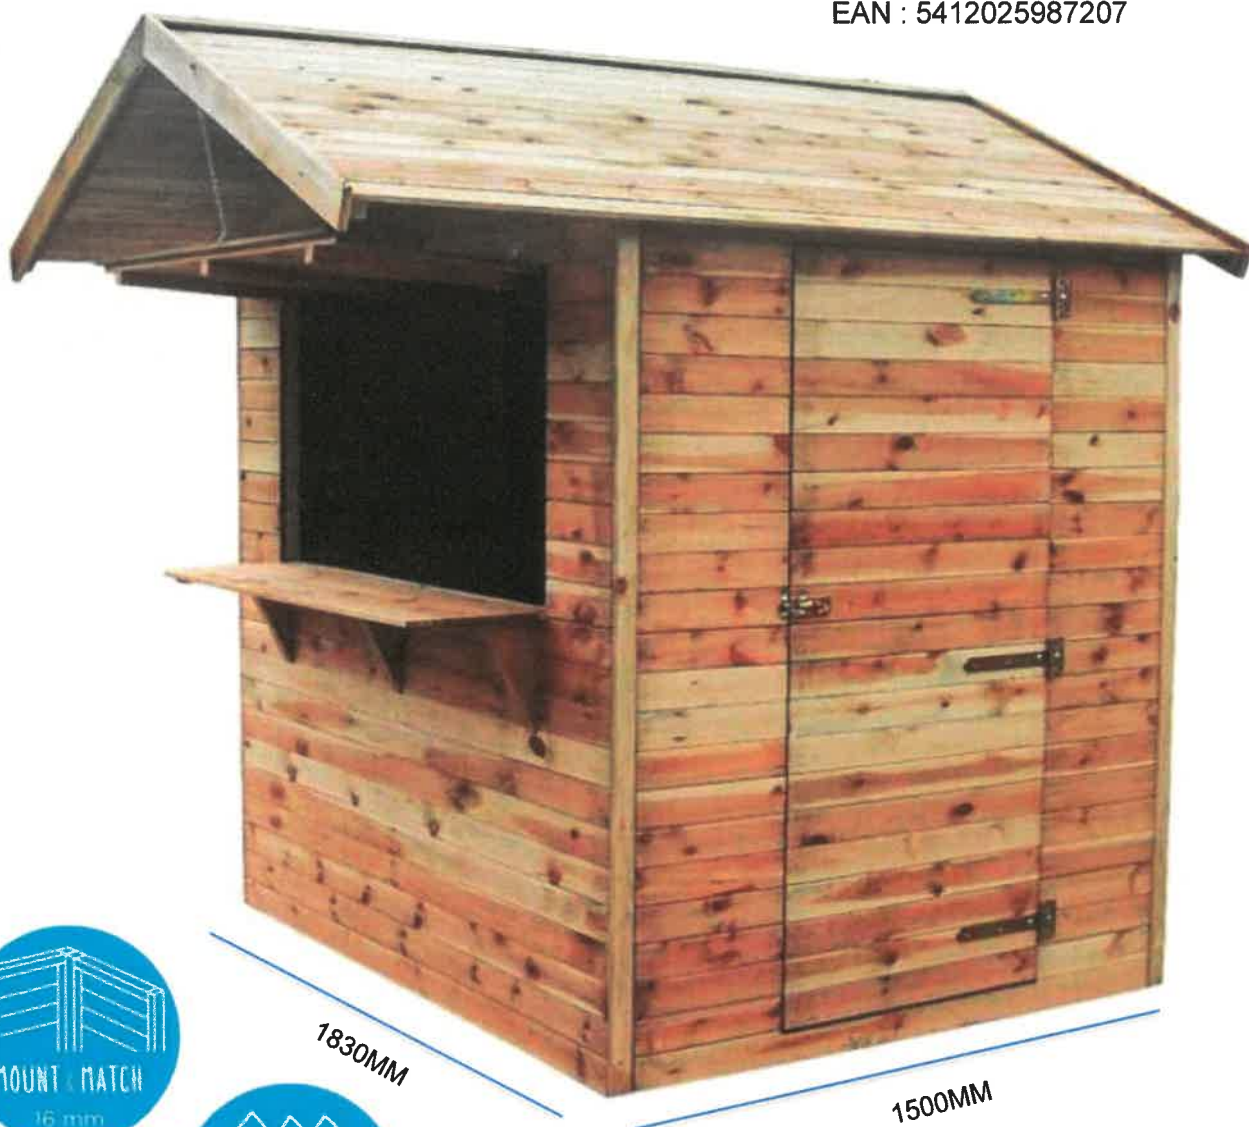

# INITIA GARDEN SHED

1830X1500 mm

### 729 € TVAC

EIGENSCHAPPEN - CARACTÉRISTIQUES - FEATURES - EIGENSCHAFTEN

 16mm 16mm	 +250 kg	 2240 x 1800x 520mm		 +35
 2,75m <sup>2</sup>	 2,80m <sup>2</sup>	 4,61m <sup>2</sup>	 +15°	

# INITIA GARDEN SHED

2500X1800 mm

#### EIGENSCHAPPEN - CARACTÉRISTIQUES - FEATURES - EIGENSCHAFTEN

 16mm 16mm	 +350 kg	 2410 x 11900x 780mm		 +33
 4,5m <sup>2</sup>	 4,56m <sup>2</sup>	 5,87m <sup>2</sup>	 +15°	