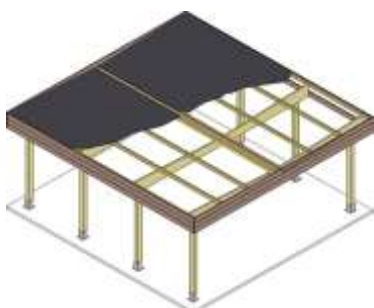

C. Carports indépendants à toiture plate pour deux véhicules de large.

Poteaux 120 x 120mm. Poutres 58 x 215mm. Chevrons 45 x 90mm. Rives 21 x 145mm.

N°1349 toiture PVC L: 6,50m x l: 6,10m **2 479 €**
N°0909 toiture métal L: 6,50m x l: 6,10m **2 525 €**
couleur grise ou verte
N°3200 toiture Epdm L: 6,50m x l: 6,50m **3 875 €**