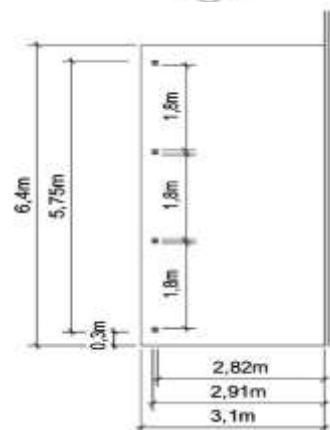

Poteaux 120 x 120mm. Poutres 58 x 215mm. Chevrons 45 x 90mm. Rives 21 x 145mm.

N°1349 toiture PVC L: 6,50m x l: 6,10m **2 479 €**
 N°0909 toiture métal L: 6,50m x l: 6,10m **2 525 €**
 couleur grise ou verte
 N°3200 toiture Epdm L: 6,50m x l: 6,50m **3 875 €**

N°0920 toiture PVC L: 8,50m x l: 6,10m **2 925 €**
 N°0923 toiture métal L: 8,50m x l: 6,10m **3 019 €**
 couleur grise ou verte
 N°3201 toiture Epdm L: 8,50m x l: 6,10m **4 939 €**

CARPORTS

D. Carports à annexer à toiture plate pour un véhicule de large.

Poteaux 90 x 90mm. Poutres 45 x 145mm. Chevrons 45 x 90mm. Rives 21 x 145mm.

- N°0983 toiture PVC L: 4,50m x l: 3,10m **1 289 €**
- N°0988 toiture métal L: 4,50m x l: 3,10m **1 475 €**
couleur grise ou verte
- N°3202 toiture Epdm L: 4,50m x l: 3,10m **2 069 €**

Poteaux 120 x 120mm. Poutres 58 x 215mm. Chevrons 45 x 90mm. Rives 21 x 145mm.

- N°0924 toiture PVC L: 6,50m x l: 6,10m **2.399 €**
- N°0925 toiture métal L: 6,50m x l: 6,10m **2.705 €**
couleur grise ou verte
- N°3206 toiture Epdm L: 6,50m x l: 6,10m **3.789 €**