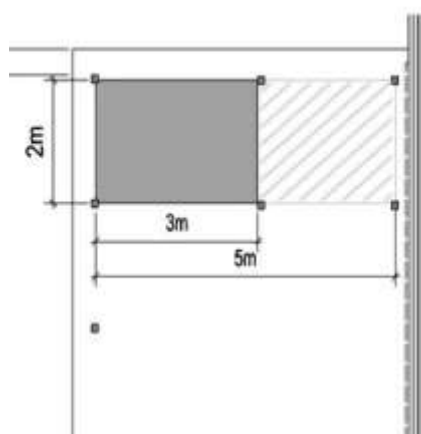

Poteaux 90 x 90mm. Poutres 45 x 145mm. Chevrons 45 x 90mm. Rives 21 x 145mm.

- N°0983 toiture PVC L: 4,50m x l: 3,10m **1 289 €**
- N°0988 toiture métal L: 4,50m x l: 3,10m **1 475 €**
couleur grise ou verte
- N°3202 toiture Epdm L: 4,50m x l: 3,10m **2 069 €**

Poteaux 120 x 120mm. Poutres 58 x 215mm. Chevrons 45 x 90mm. Rives 21 x 145mm.

- N°0924 toiture PVC L: 6,50m x l: 6,10m **2.399 €**
- N°0925 toiture métal L: 6,50m x l: 6,10m **2.705 €**
couleur grise ou verte
- N°3206 toiture Epdm L: 6,50m x l: 6,10m **3.789 €**

Il est possible de monter en option un débarras dans votre carport.
(pas pour carports à toiture double pente).

Réalisé en planches imprégnées et rainurées-languettes de 28mm d'épaisseur.
Muni d'une porte avec serrure en inox à cylindre.

Pour carports indépendants à toiture plate
Largeur une voiture

Pour carports à annexer à toiture plate
Largeur une voiture

N°1298 débarras 3m x 2m **1.065 €**
N°1302 débarras 3m x 4m **1.325 €**

N°1350 débarras 3m x 2m **999 €**
N°1351 débarras 3m x 4m **1.129 €**