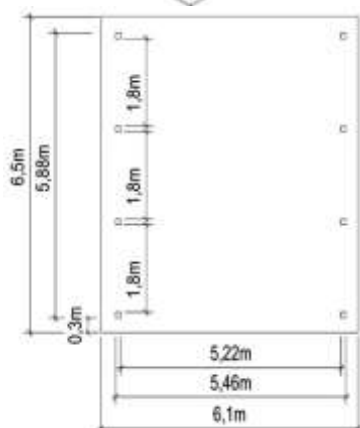

N°0223 toiture PVC L: 6,40m x l: 3,60m **1 785 €**
 N°0876 toiture métal L: 6,40m x l: 3,60m **1 641.67 €**
 couleur grise ou verte
 N°3197 toiture Epdm L: 6,40m x l: 3,60m **2 915 €**

CARPORTS

N°0222 toiture PVC L: 8,30m x l: 3,60m **2 275 €**
 N°0895 toiture métal L: 8,30m x l: 3,60m **2 315 €**
 couleur grise ou verte
 N°3198 toiture Epdm L: 8,30m x l: 3,60m **3 635 €**

Poteaux 120 x 120mm. Poutres 58 x 215mm. Chevrons 45 x 90mm. Rives 21 x 145mm.

N°1349 toiture PVC L: 6,50m x l: 6,10m **2 479 €**
 N°0909 toiture métal L: 6,50m x l: 6,10m **2 525 €**
 couleur grise ou verte
 N°3200 toiture Epdm L: 6,50m x l: 6,50m **3 875 €**

Poteaux 90 x 90mm. Poutres 45 x 145mm. Chevrons 45 x 90mm. Rives 21 x 145mm.

- N°0983 toiture PVC L: 4,50m x l: 3,10m **1 289 €**
- N°0988 toiture métal L: 4,50m x l: 3,10m **1 475 €**
couleur grise ou verte
- N°3202 toiture Epdm L: 4,50m x l: 3,10m **2 069 €**

Poteaux 120 x 120mm. Poutres 58 x 215mm. Chevrons 45 x 90mm. Rives 21 x 145mm.

- N°0924 toiture PVC L: 6,50m x l: 6,10m **2.399 €**
- N°0925 toiture métal L: 6,50m x l: 6,10m **2.705 €**
couleur grise ou verte
- N°3206 toiture Epdm L: 6,50m x l: 6,10m **3.789 €**