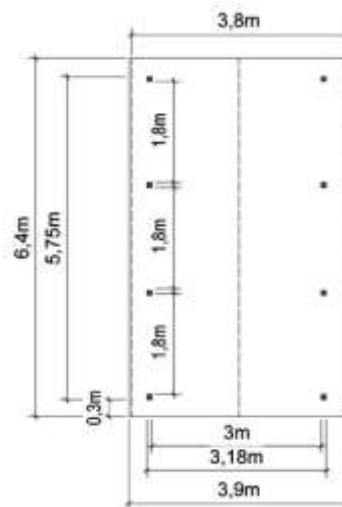

A. Carports indépendants à toiture double pente pour un véhicule de large.

Toiture en plaques métalliques imitation tuiles de couleur grise. Les carports à double pente n'ont pas de gouttière. Poteaux 90 x 90mm ou 120 x 120 mm. Poutres 45 x 145mm. Chevrons 45 x 90mm. Rives 21 x 145mm. Hauteur au faite: +/- 3,80m.

N°2672 avec poteaux 120x120mm L: 4,50m x l: 3,90m 2 355 €

N°2673 avec poteaux 120x120mm L: 6,40m x l: 3,90m 2 805 €

CARPORTS

N°2674 avec poteaux 120x120mm L: 8,40m x l: 3,90m **3 405 €**

N°2675 avec poteaux 120x120mm L: 10,40m x l: 3,90m **4 095 €**

Poteaux 120 x 120mm. Poutres 58 x 215mm. Chevrons 45 x 90mm. Rives 21 x 145mm.

N°1349 toiture PVC L: 6,50m x l: 6,10m **2 479 €**
 N°0909 toiture métal L: 6,50m x l: 6,10m **2 525 €**
 couleur grise ou verte
 N°3200 toiture Epdm L: 6,50m x l: 6,50m **3 875 €**

Poteaux 120 x 120mm. Poutres 58 x 215mm. Chevrons 45 x 90mm. Rives 21 x 145mm.

- N°0924 toiture PVC L: 6,50m x l: 6,10m **2.399 €**
- N°0925 toiture métal L: 6,50m x l: 6,10m **2.705 €**
couleur grise ou verte
- N°3206 toiture Epdm L: 6,50m x l: 6,10m **3.789 €**