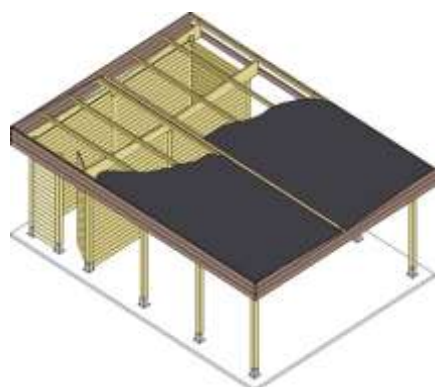

Prix TVA 21% comprise.

CARPORTS

Imprégné avec
TANAITH-E

Les carports existent dans divers modèles: avec toiture plate ou double pente, indépendants ou à annexer, avec ou sans débarras, conçus en largeur pour une ou deux voitures. Tous les bois sont rabotés et imprégnés. Ils sont fournis en kit avec toiture selon les modèles en PVC Greca ou en plaques métalliques ou en membrane caoutchouc (EPDM) avec sous-toiture OSB ainsi que les ancrés d'arrimage des poteaux pour sol ou béton. Les modèles à toitures plates sont pourvus de gouttières et tuyau d'évacuation. Hauteur libre: environ 2,30m. Possibilité d'écrans latéraux en option.

A. Carports indépendants à toiture double pente pour un véhicule de large.

Toiture en plaques métalliques imitation tuiles de couleur grise. Les carports à double pente n'ont pas de gouttière. Poteaux 90 x 90mm ou 120 x 120 mm. Poutres 45 x 145mm. Chevrons 45 x 90mm. Rives 21 x 145mm. Hauteur au faite: +/- 3,80m.

Il est possible de monter en option un débarras dans votre carport.
(pas pour carports à toiture double pente).

Réalisé en planches imprégnées et rainurées-languettes de 28mm d'épaisseur.
Muni d'une porte avec serrure en inox à cylindre.

Pour carports indépendants à toiture plate
Largeur une voiture

Pour carports à annexer à toiture plate
Largeur une voiture

N°1298 débarras 3m x 2m **1.065 €**
N°1302 débarras 3m x 4m **1.325 €**

N°1350 débarras 3m x 2m **999 €**
N°1351 débarras 3m x 4m **1.129 €**