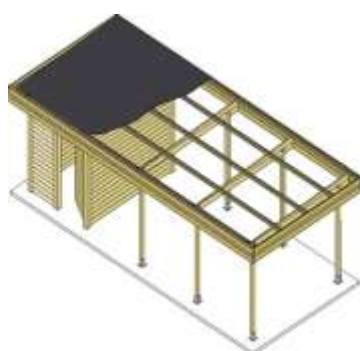

CARPORTS

F. Débarras pour carports.

Il est possible de monter en option un débarras dans votre carport.
(pas pour carports à toiture double pente).

Réalisé en planches imprégnées et rainurées-languettes de 28mm d'épaisseur.
Muni d'une porte avec serrure en inox à cylindre.

Pour carports indépendants à toiture plate
Largeur une voiture

N°1298 débarras 3m x 2m   **1.065 €**
N°1302 débarras 3m x 4m   **1.325 €**

N°1350 débarras 3m x 2m   **999 €**
N°1351 débarras 3m x 4m   **1.129 €**