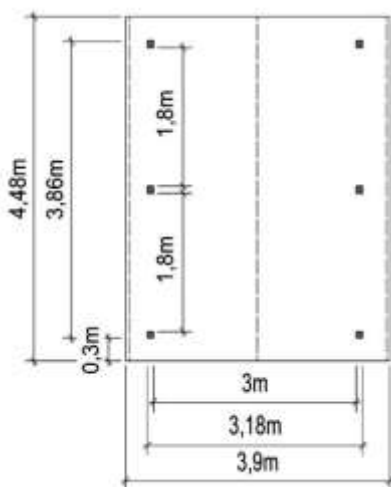

A. Carports indépendants à toiture double pente pour un véhicule de large.

Toiture en plaques métalliques imitation tuiles de couleur grise. Les carports à double pente n'ont pas de gouttière. Poteaux 90 x 90mm ou 120 x 120 mm. Poutres 45 x 145mm. Chevrons 45 x 90mm. Rives 21 x 145mm. Hauteur au faite: +/- 3,80m.

N°2672 avec poteaux 120x120mm L: 4,50m x l: 3,90m 2 355 €

N°2673 avec poteaux 120x120mm L: 6,40m x l: 3,90m 2 805 €

CARPORTS

N°2674 avec poteaux 120x120mm L: 8,40m x l: 3,90m **3 405 €**

N°2675 avec poteaux 120x120mm L: 10,40m x l: 3,90m **4 095 €**

Poteaux 120 x 120mm. Poutres 58 x 215mm. Chevrons 45 x 90mm. Rives 21 x 145mm.

N°1349 toiture PVC L: 6,50m x l: 6,10m **2 479 €**
 N°0909 toiture métal L: 6,50m x l: 6,10m **2 525 €**
 couleur grise ou verte
 N°3200 toiture Epdm L: 6,50m x l: 6,50m **3 875 €**

Poteaux 90 x 90mm. Poutres 45 x 145mm. Chevrons 45 x 90mm. Rives 21 x 145mm.

- N°0983 toiture PVC L: 4,50m x l: 3,10m **1 289 €**
- N°0988 toiture métal L: 4,50m x l: 3,10m **1 475 €**
couleur grise ou verte
- N°3202 toiture Epdm L: 4,50m x l: 3,10m **2 069 €**