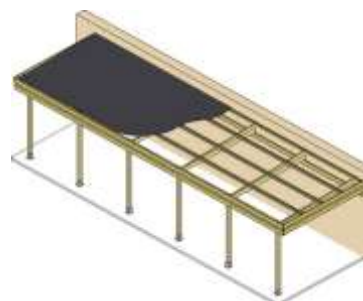

- N°1143 toiture PVC L: 10,20m x l: 3,10m **2 182,89 €**
- N°1195 toiture métal L: 10,20m x l: 3,10m **2 625 €**
  couleur grise ou verte
- N°3205 toiture Epdm L: 10,20m x l: 3,10m **3 995 €**