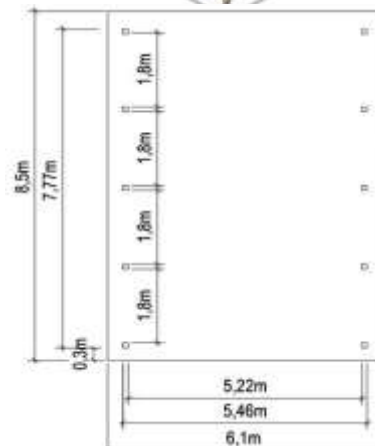

N°0223 toiture PVC L: 6,40m x l: 3,60m **1 785 €**
 N°0876 toiture métal L: 6,40m x l: 3,60m **1 641.67 €**
 couleur grise ou verte
 N°3197 toiture Epdm L: 6,40m x l: 3,60m **2 915 €**

CARPORTS

N°0222 toiture PVC L: 8,30m x l: 3,60m **2 275 €**
 N°0895 toiture métal L: 8,30m x l: 3,60m **2 315 €**
 couleur grise ou verte
 N°3198 toiture Epdm L: 8,30m x l: 3,60m **3 635 €**

N°1348 toiture PVC L: 10,20m x l: 3,60m **2 755 €**
 N°0899 toiture métal L: 10,20m x l: 3,60m **2 895 €**
 couleur grise ou verte
 N°3199 toiture Epdm L: 10,20m x l: 3,60m **4 239 €**

C. Carports indépendants à toiture plate pour deux véhicules de large.

Poteaux 120 x 120mm. Poutres 58 x 215mm. Chevrons 45 x 90mm. Rives 21 x 145mm.

N°1349 toiture PVC L: 6,50m x l: 6,10m **2 479 €**
 N°0909 toiture métal L: 6,50m x l: 6,10m **2 525 €**
 couleur grise ou verte
 N°3200 toiture Epdm L: 6,50m x l: 6,50m **3 875 €**

Poteaux 90 x 90mm. Poutres 45 x 145mm. Chevrons 45 x 90mm. Rives 21 x 145mm.

- N°0983 toiture PVC L: 4,50m x l: 3,10m **1 289 €**
- N°0988 toiture métal L: 4,50m x l: 3,10m **1 475 €**
couleur grise ou verte
- N°3202 toiture Epdm L: 4,50m x l: 3,10m **2 069 €**