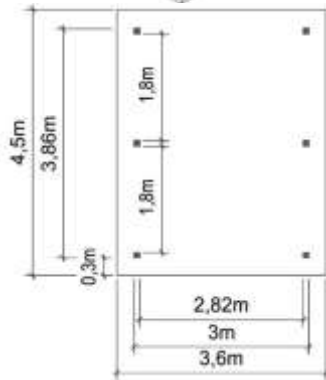

A. Carports indépendants à toiture double pente pour un véhicule de large.

Toiture en plaques métalliques imitation tuiles de couleur grise. Les carports à double pente n'ont pas de gouttière. Poteaux 90 x 90mm ou 120 x 120 mm. Poutres 45 x 145mm. Chevrons 45 x 90mm. Rives 21 x 145mm. Hauteur au faite: +/- 3,80m.

N°2672 avec poteaux 120x120mm L: 4,50m x l: 3,90m 2 355 €

N°2673 avec poteaux 120x120mm L: 6,40m x l: 3,90m 2 805 €

CARPORTS

N°2674 avec poteaux 120x120mm L: 8,40m x l: 3,90m **3 405 €**

N°2675 avec poteaux 120x120mm L: 10,40m x l: 3,90m **4 095 €**

B. Carports indépendants à toiture plate pour un véhicule de large.

Poteaux 90 x 90mm. Poutres 45 x 145mm. Chevrons 45 x 90mm. Rives 21 x 145mm.

N°1148 toiture PVC L: 4,50m x l: 3,60m **1 439 €**
 N°0707 toiture métal L: 4,50m x l: 3,60m **1.485 €**
 couleur grise ou verte
 N°3196 toiture Epdm L: 4,50m x l: 3,60m **2.235 €**

Poteaux 120 x 120mm. Poutres 58 x 215mm. Chevrons 45 x 90mm. Rives 21 x 145mm.

N°1349 toiture PVC L: 6,50m x l: 6,10m **2 479 €**
 N°0909 toiture métal L: 6,50m x l: 6,10m **2 525 €**
 couleur grise ou verte
 N°3200 toiture Epdm L: 6,50m x l: 6,50m **3 875 €**