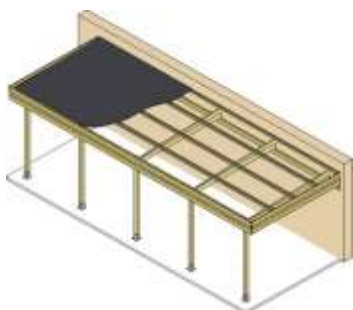

- N°1074 toiture PVC L: 8,30m x l: 3,10m **1 999 €**
- N°1089 toiture métal L: 8,30m x l: 3,10m **2 039 €**
  couleur grise ou verte
- N°3204 toiture Epdm L: 8,30m x l: 3,10m **3 375 €**