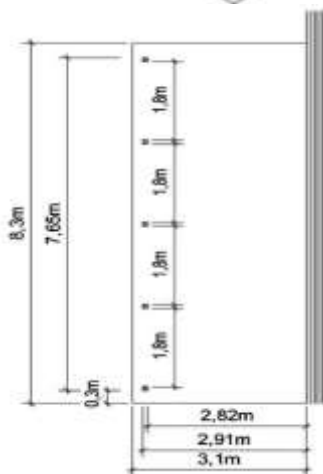

- N°1074 toiture PVC L: 8,30m x l: 3,10m **1 999 €**
- N°1089 toiture métal L: 8,30m x l: 3,10m **2 039 €**
  couleur grise ou verte
- N°3204 toiture Epdm L: 8,30m x l: 3,10m **3 375 €**