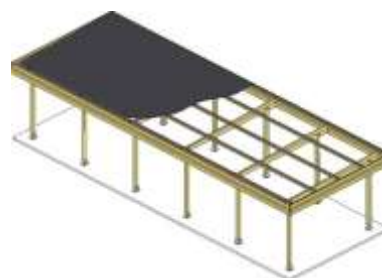

Prix TVA 21% comprise.

CARPORTS

Imprégné avec
TANAITH-E

Les carports existent dans divers modèles: avec toiture plate ou double pente, indépendants ou à annexer, avec ou sans débarras, conçus en largeur pour une ou deux voitures. Tous les bois sont rabotés et imprégnés. Ils sont fournis en kit avec toiture selon les modèles en PVC Greca ou en plaques métalliques ou en membrane caoutchouc (EPDM) avec sous-toiture OSB ainsi que les ancrés d'arrimage des poteaux pour sol ou béton. Les modèles à toitures plates sont pourvus de gouttières et tuyau d'évacuation. Hauteur libre: environ 2,30m. Possibilité d'écrans latéraux en option.

A. Carports indépendants à toiture double pente pour un véhicule de large.

Toiture en plaques métalliques imitation tuiles de couleur grise. Les carports à double pente n'ont pas de gouttière. Poteaux 90 x 90mm ou 120 x 120 mm. Poutres 45 x 145mm. Chevrons 45 x 90mm. Rives 21 x 145mm. Hauteur au faite: +/- 3,80m.

B. Carports indépendants à toiture plate pour un véhicule de large.

Poteaux 90 x 90mm. Poutres 45 x 145mm. Chevrons 45 x 90mm. Rives 21 x 145mm.

N°1148 toiture PVC L: 4,50m x l: 3,60m **1 439 €**
 N°0707 toiture métal L: 4,50m x l: 3,60m **1.485 €**
 couleur grise ou verte
 N°3196 toiture Epdm L: 4,50m x l: 3,60m **2.235 €**

N°1348 toiture PVC L: 10,20m x l: 3,60m **2 755 €**
 N°0899 toiture métal L: 10,20m x l: 3,60m **2 895 €**
 couleur grise ou verte
 N°3199 toiture Epdm L: 10,20m x l: 3,60m **4 239 €**

C. Carports indépendants à toiture plate pour deux véhicules de large.