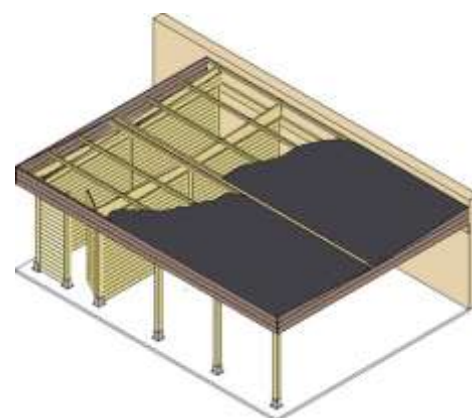

Prix TVA 21% comprise.

CARPORTS

Imprégné avec
TANAITH-E

Les carports existent dans divers modèles: avec toiture plate ou double pente, indépendants ou à annexer, avec ou sans débarras, conçus en largeur pour une ou deux voitures. Tous les bois sont rabotés et imprégnés. Ils sont fournis en kit avec toiture selon les modèles en PVC Greca ou en plaques métalliques ou en membrane caoutchouc (EPDM) avec sous-toiture OSB ainsi que les ancrés d'arrimage des poteaux pour sol ou béton. Les modèles à toitures plates sont pourvus de gouttières et tuyau d'évacuation. Hauteur libre: environ 2,30m. Possibilité d'écrans latéraux en option.

Il est possible de monter en option un débarras dans votre carport.
(pas pour carports à toiture double pente).

Réalisé en planches imprégnées et rainurées-languettes de 28mm d'épaisseur.
Muni d'une porte avec serrure en inox à cylindre.

Pour carports indépendants à toiture plate
Largeur une voiture

Pour carports à annexer à toiture plate
Largeur une voiture

N°1298 débarras 3m x 2m **1.065 €**
N°1302 débarras 3m x 4m **1.325 €**

N°1350 débarras 3m x 2m **999 €**
N°1351 débarras 3m x 4m **1.129 €**

Pour carports indépendants à toiture plate
Largeur deux voitures

Pour carports à annexer à toiture plate
Largeur deux voitures

N°1231 débarras 3m x 2m **1.318 €**
N°1274 débarras 5m x 2m **1.699 €**

N°1283 débarras 3m x 2m **1.275 €**
N°1296 débarras 5m x 2m **1.655 €**