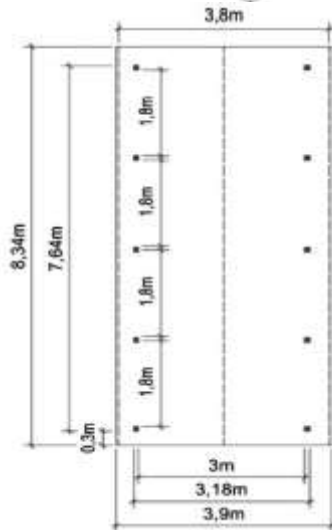

A. Carports indépendants à toiture double pente pour un véhicule de large.

Toiture en plaques métalliques imitation tuiles de couleur grise. Les carports à double pente n'ont pas de gouttière. Poteaux 90 x 90mm ou 120 x 120 mm. Poutres 45 x 145mm. Chevrons 45 x 90mm. Rives 21 x 145mm. Hauteur au faite: +/- 3,80m.

N°2672 avec poteaux 120x120mm L: 4,50m x l: 3,90m 2 355 €

N°2673 avec poteaux 120x120mm L: 6,40m x l: 3,90m 2 805 €

CARPORTS

N°2674 avec poteaux 120x120mm L: 8,40m x l: 3,90m **3 405 €**

N°2675 avec poteaux 120x120mm L: 10,40m x l: 3,90m **4 095 €**

Poteaux 120 x 120mm. Poutres 58 x 215mm. Chevrons 45 x 90mm. Rives 21 x 145mm.

N°1349 toiture PVC L: 6,50m x l: 6,10m **2 479 €**
 N°0909 toiture métal L: 6,50m x l: 6,10m **2 525 €**
 couleur grise ou verte
 N°3200 toiture Epdm L: 6,50m x l: 6,50m **3 875 €**

Poteaux 90 x 90mm. Poutres 45 x 145mm. Chevrons 45 x 90mm. Rives 21 x 145mm.

- N°0983 toiture PVC L: 4,50m x l: 3,10m **1 289 €**
- N°0988 toiture métal L: 4,50m x l: 3,10m **1 475 €**
couleur grise ou verte
- N°3202 toiture Epdm L: 4,50m x l: 3,10m **2 069 €**