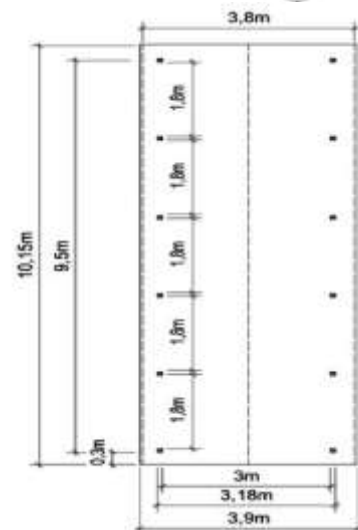

A. Carports indépendants à toiture double pente pour un véhicule de large.

Toiture en plaques métalliques imitation tuiles de couleur grise. Les carports à double pente n'ont pas de gouttière. Poteaux 90 x 90mm ou 120 x 120 mm. Poutres 45 x 145mm. Chevrons 45 x 90mm. Rives 21 x 145mm. Hauteur au faite: +/- 3,80m.

N°2672 avec poteaux 120x120mm L: 4,50m x l: 3,90m 2 355 €

N°2673 avec poteaux 120x120mm L: 6,40m x l: 3,90m 2 805 €

CARPORTS

N°2674 avec poteaux 120x120mm L: 8,40m x l: 3,90m **3 405 €**

N°2675 avec poteaux 120x120mm L: 10,40m x l: 3,90m **4 095 €**

Poteaux 120 x 120mm. Poutres 58 x 215mm. Chevrons 45 x 90mm. Rives 21 x 145mm.

N°1349 toiture PVC L: 6,50m x l: 6,10m **2 479 €**
 N°0909 toiture métal L: 6,50m x l: 6,10m **2 525 €**
 couleur grise ou verte
 N°3200 toiture Epdm L: 6,50m x l: 6,50m **3 875 €**

Poteaux 90 x 90mm. Poutres 45 x 145mm. Chevrons 45 x 90mm. Rives 21 x 145mm.

- N°0983 toiture PVC L: 4,50m x l: 3,10m **1 289 €**
- N°0988 toiture métal L: 4,50m x l: 3,10m **1 475 €**
couleur grise ou verte
- N°3202 toiture Epdm L: 4,50m x l: 3,10m **2 069 €**