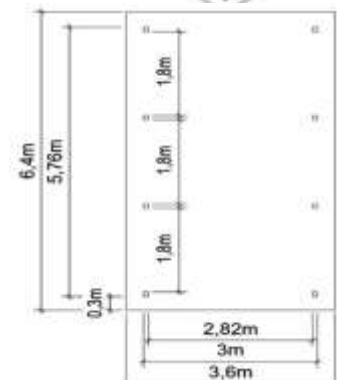

N°0223 toiture PVC L: 6,40m x l: 3,60m **1 785 €**
N°0876 toiture métal L: 6,40m x l: 3,60m **1 641.67 €**
couleur grise ou verte
N°3197 toiture Epdm L: 6,40m x l: 3,60m **2 915 €**