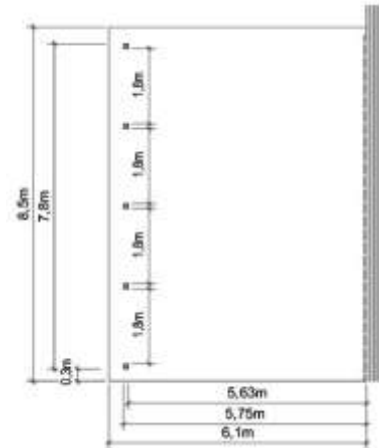

Poteaux 120 x 120mm. Poutres 58 x 215mm. Chevrons 45 x 90mm. Rives 21 x 145mm.

N°1349 toiture PVC L: 6,50m x l: 6,10m **2 479 €**
 N°0909 toiture métal L: 6,50m x l: 6,10m **2 525 €**
 couleur grise ou verte
 N°3200 toiture Epdm L: 6,50m x l: 6,50m **3 875 €**

Poteaux 90 x 90mm. Poutres 45 x 145mm. Chevrons 45 x 90mm. Rives 21 x 145mm.

- N°0983 toiture PVC L: 4,50m x l: 3,10m **1 289 €**
- N°0988 toiture métal L: 4,50m x l: 3,10m **1 475 €**
couleur grise ou verte
- N°3202 toiture Epdm L: 4,50m x l: 3,10m **2 069 €**

- N°1041 toiture PVC L: 6,40m x l: 3,10m **1 525 €**
- N°1044 toiture métal L: 6,40m x l: 3,10m **1 659 €**
couleur grise ou verte
- N°3203 toiture Epdm L: 6,40m x l: 3,10m **2 735 €**

- N°1074 toiture PVC L: 8,30m x l: 3,10m **1 999 €**
- N°1089 toiture métal L: 8,30m x l: 3,10m **2 039 €**
couleur grise ou verte
- N°3204 toiture Epdm L: 8,30m x l: 3,10m **3 375 €**

Poteaux 120 x 120mm. Poutres 58 x 215mm. Chevrons 45 x 90mm. Rives 21 x 145mm.

- N°0924 toiture PVC L: 6,50m x l: 6,10m **2.399 €**
- N°0925 toiture métal L: 6,50m x l: 6,10m **2.705 €**
couleur grise ou verte
- N°3206 toiture Epdm L: 6,50m x l: 6,10m **3.789 €**