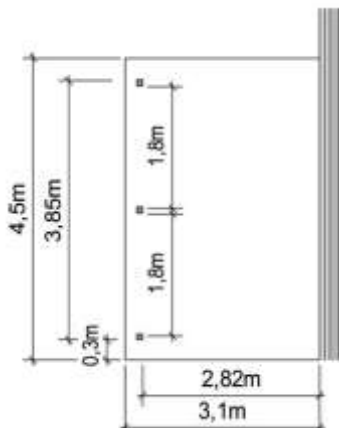

Poteaux 120 x 120mm. Poutres 58 x 215mm. Chevrons 45 x 90mm. Rives 21 x 145mm.

N°1349 toiture PVC L: 6,50m x l: 6,10m **2 479 €**
 N°0909 toiture métal L: 6,50m x l: 6,10m **2 525 €**
 couleur grise ou verte
 N°3200 toiture Epdm L: 6,50m x l: 6,50m **3 875 €**

N°0920 toiture PVC L: 8,50m x l: 6,10m **2 925 €**
 N°0923 toiture métal L: 8,50m x l: 6,10m **3 019 €**
 couleur grise ou verte
 N°3201 toiture Epdm L: 8,50m x l: 6,10m **4 939 €**

CARPORTS

D. Carports à annexer à toiture plate pour un véhicule de large.

Poteaux 90 x 90mm. Poutres 45 x 145mm. Chevrons 45 x 90mm. Rives 21 x 145mm.

- N°0983 toiture PVC L: 4,50m x l: 3,10m **1 289 €**
- N°0988 toiture métal L: 4,50m x l: 3,10m **1 475 €**
couleur grise ou verte
- N°3202 toiture Epdm L: 4,50m x l: 3,10m **2 069 €**

Poteaux 120 x 120mm. Poutres 58 x 215mm. Chevrons 45 x 90mm. Rives 21 x 145mm.

- N°0924 toiture PVC L: 6,50m x l: 6,10m **2.399 €**
- N°0925 toiture métal L: 6,50m x l: 6,10m **2.705 €**
couleur grise ou verte
- N°3206 toiture Epdm L: 6,50m x l: 6,10m **3.789 €**