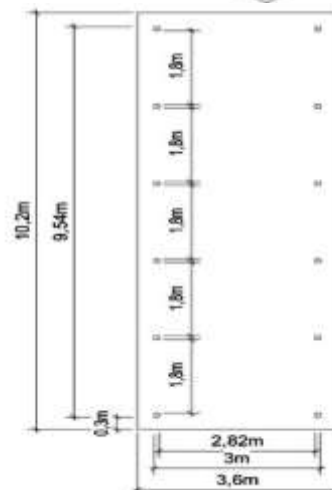

B. Carports indépendants à toiture plate pour un véhicule de large.

Poteaux 90 x 90mm. Poutres 45 x 145mm. Chevrons 45 x 90mm. Rives 21 x 145mm.

N°1148 toiture PVC L: 4,50m x l: 3,60m **1 439 €**
 N°0707 toiture métal L: 4,50m x l: 3,60m **1.485 €**
 couleur grise ou verte
 N°3196 toiture Epdm L: 4,50m x l: 3,60m **2.235 €**

N°0223 toiture PVC L: 6,40m x l: 3,60m **1 785 €**
 N°0876 toiture métal L: 6,40m x l: 3,60m **1 641.67 €**
 couleur grise ou verte
 N°3197 toiture Epdm L: 6,40m x l: 3,60m **2 915 €**

CARPORTS

N°0222 toiture PVC L: 8,30m x l: 3,60m **2 275 €**
 N°0895 toiture métal L: 8,30m x l: 3,60m **2 315 €**
 couleur grise ou verte
 N°3198 toiture Epdm L: 8,30m x l: 3,60m **3 635 €**

Poteaux 120 x 120mm. Poutres 58 x 215mm. Chevrons 45 x 90mm. Rives 21 x 145mm.

N°1349 toiture PVC L: 6,50m x l: 6,10m **2 479 €**
 N°0909 toiture métal L: 6,50m x l: 6,10m **2 525 €**
 couleur grise ou verte
 N°3200 toiture Epdm L: 6,50m x l: 6,50m **3 875 €**

Poteaux 90 x 90mm. Poutres 45 x 145mm. Chevrons 45 x 90mm. Rives 21 x 145mm.

- N°0983 toiture PVC L: 4,50m x l: 3,10m **1 289 €**
- N°0988 toiture métal L: 4,50m x l: 3,10m **1 475 €**
couleur grise ou verte
- N°3202 toiture Epdm L: 4,50m x l: 3,10m **2 069 €**