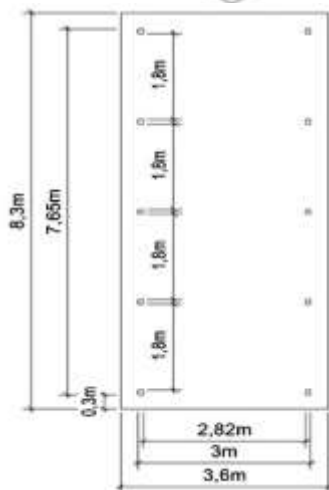

B. Carports indépendants à toiture plate pour un véhicule de large.

Poteaux 90 x 90mm. Poutres 45 x 145mm. Chevrons 45 x 90mm. Rives 21 x 145mm.

N°1148 toiture PVC L: 4,50m x l: 3,60m **1 439 €**
 N°0707 toiture métal L: 4,50m x l: 3,60m **1.485 €**
 couleur grise ou verte
 N°3196 toiture Epdm L: 4,50m x l: 3,60m **2.235 €**

N°0223 toiture PVC L: 6,40m x l: 3,60m **1 785 €**
 N°0876 toiture métal L: 6,40m x l: 3,60m **1 641.67 €**
 couleur grise ou verte
 N°3197 toiture Epdm L: 6,40m x l: 3,60m **2 915 €**

CARPORTS

N°0222 toiture PVC L: 8,30m x l: 3,60m **2 275 €**
 N°0895 toiture métal L: 8,30m x l: 3,60m **2 315 €**
 couleur grise ou verte
 N°3198 toiture Epdm L: 8,30m x l: 3,60m **3 635 €**

Poteaux 120 x 120mm. Poutres 58 x 215mm. Chevrons 45 x 90mm. Rives 21 x 145mm.

N°1349 toiture PVC L: 6,50m x l: 6,10m **2 479 €**
 N°0909 toiture métal L: 6,50m x l: 6,10m **2 525 €**
 couleur grise ou verte
 N°3200 toiture Epdm L: 6,50m x l: 6,50m **3 875 €**

Poteaux 90 x 90mm. Poutres 45 x 145mm. Chevrons 45 x 90mm. Rives 21 x 145mm.

- N°0983 toiture PVC L: 4,50m x l: 3,10m **1 289 €**
- N°0988 toiture métal L: 4,50m x l: 3,10m **1 475 €**
couleur grise ou verte
- N°3202 toiture Epdm L: 4,50m x l: 3,10m **2 069 €**