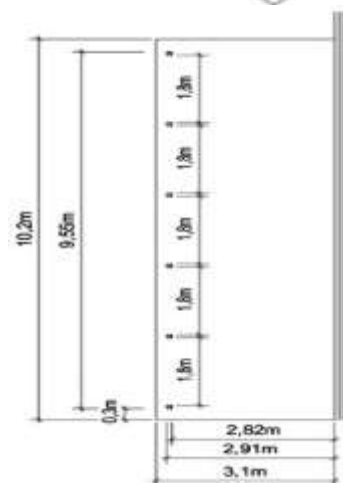

Poteaux 120 x 120mm. Poutres 58 x 215mm. Chevrons 45 x 90mm. Rives 21 x 145mm.

N°1349 toiture PVC L: 6,50m x l: 6,10m **2 479 €**
 N°0909 toiture métal L: 6,50m x l: 6,10m **2 525 €**
 couleur grise ou verte
 N°3200 toiture Epdm L: 6,50m x l: 6,50m **3 875 €**

Poteaux 90 x 90mm. Poutres 45 x 145mm. Chevrons 45 x 90mm. Rives 21 x 145mm.

- N°0983 toiture PVC L: 4,50m x l: 3,10m **1 289 €**
- N°0988 toiture métal L: 4,50m x l: 3,10m **1 475 €**
couleur grise ou verte
- N°3202 toiture Epdm L: 4,50m x l: 3,10m **2 069 €**

- N°1041 toiture PVC L: 6,40m x l: 3,10m **1 525 €**
- N°1044 toiture métal L: 6,40m x l: 3,10m **1 659 €**
couleur grise ou verte
- N°3203 toiture Epdm L: 6,40m x l: 3,10m **2 735 €**

- N°1074 toiture PVC L: 8,30m x l: 3,10m **1 999 €**
- N°1089 toiture métal L: 8,30m x l: 3,10m **2 039 €**
couleur grise ou verte
- N°3204 toiture Epdm L: 8,30m x l: 3,10m **3 375 €**

Poteaux 120 x 120mm. Poutres 58 x 215mm. Chevrons 45 x 90mm. Rives 21 x 145mm.

- N°0924 toiture PVC L: 6,50m x l: 6,10m **2.399 €**
- N°0925 toiture métal L: 6,50m x l: 6,10m **2.705 €**
couleur grise ou verte
- N°3206 toiture Epdm L: 6,50m x l: 6,10m **3.789 €**