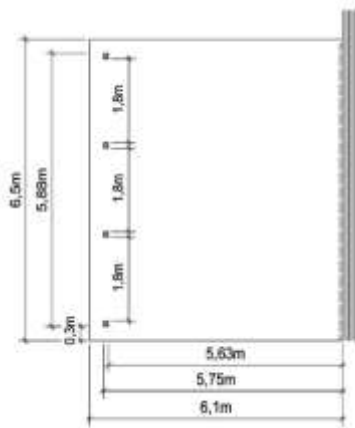

Poteaux 120 x 120mm. Poutres 58 x 215mm. Chevrons 45 x 90mm. Rives 21 x 145mm.

N°1349 toiture PVC L: 6,50m x l: 6,10m **2 479 €**
 N°0909 toiture métal L: 6,50m x l: 6,10m **2 525 €**
 couleur grise ou verte
 N°3200 toiture Epdm L: 6,50m x l: 6,50m **3 875 €**

Poteaux 90 x 90mm. Poutres 45 x 145mm. Chevrons 45 x 90mm. Rives 21 x 145mm.

- N°0983 toiture PVC L: 4,50m x l: 3,10m **1 289 €**
- N°0988 toiture métal L: 4,50m x l: 3,10m **1 475 €**
couleur grise ou verte
- N°3202 toiture Epdm L: 4,50m x l: 3,10m **2 069 €**

- N°1041 toiture PVC L: 6,40m x l: 3,10m **1 525 €**
- N°1044 toiture métal L: 6,40m x l: 3,10m **1 659 €**
couleur grise ou verte
- N°3203 toiture Epdm L: 6,40m x l: 3,10m **2 735 €**

- N°1074 toiture PVC L: 8,30m x l: 3,10m **1 999 €**
- N°1089 toiture métal L: 8,30m x l: 3,10m **2 039 €**
couleur grise ou verte
- N°3204 toiture Epdm L: 8,30m x l: 3,10m **3 375 €**

Poteaux 120 x 120mm. Poutres 58 x 215mm. Chevrons 45 x 90mm. Rives 21 x 145mm.

- N°0924 toiture PVC L: 6,50m x l: 6,10m **2.399 €**
- N°0925 toiture métal L: 6,50m x l: 6,10m **2.705 €**
couleur grise ou verte
- N°3206 toiture Epdm L: 6,50m x l: 6,10m **3.789 €**