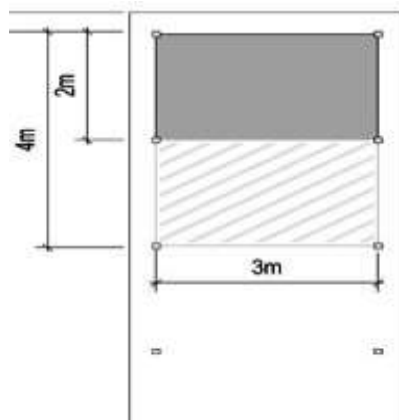

CARPORTS

F. Débarras pour carports.

Il est possible de monter en option un débarras dans votre carport.
(pas pour carports à toiture double pente).

Réalisé en planches imprégnées et rainurées-languettes de 28mm d'épaisseur.
Muni d'une porte avec serrure en inox à cylindre.

Pour carports indépendants à toiture plate
Largeur une voiture

Pour carports à annexer à toiture plate
Largeur une voiture

N°1298 débarras 3m x 2m   **1.065 €**
N°1302 débarras 3m x 4m   **1.325 €**

N°1350 débarras 3m x 2m   **999 €**
N°1351 débarras 3m x 4m   **1.129 €**