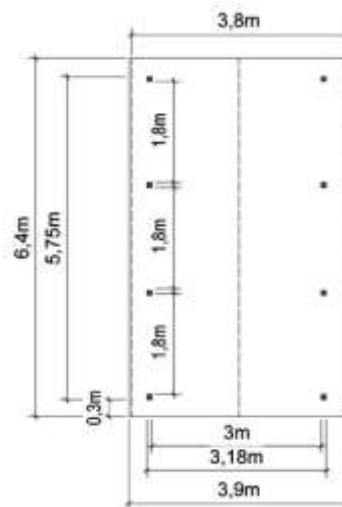

A. Carports indépendants à toiture double pente pour un véhicule de large.

Toiture en plaques métalliques imitation tuiles de couleur grise. Les carports à double pente n'ont pas de gouttière. Poteaux 90 x 90mm ou 120 x 120 mm. Poutres 45 x 145mm. Chevrons 45 x 90mm. Rives 21 x 145mm. Hauteur au faite: +/- 3,80m.

N°1196 avec poteaux 90x90mm L: 4,50m x l: 3,90m **1.989 €**
N°2672 avec poteaux 120x120mm L: 4,50m x l: 3,90m **2.078 €**

N°1216 avec poteaux 90x90mm L: 6,40m x l: 3,90m **2.351 €**
N°2673 avec poteaux 120x120mm L: 6,40m x l: 3,90m **2.470 €**

CARPORTS

N°1225 avec poteaux 90x90mm L: 8,40m x l: 3,90m **2.817 €**
 N°2674 avec poteaux 120x120mm L: 8,40m x l: 3,90m **2.970 €**

N°1230 avec poteaux 90x90mm L: 10,40m x l: 3,90m **3.369 €**
 N°2675 avec poteaux 120x120mm L: 10,40m x l: 3,90m **3.548 €**

Poteaux 120 x 120mm. Poutres 58 x 215mm. Chevrons 45 x 90mm. Rives 21 x 145mm.

- N°1349 toiture PVC L: 6,50m x l: 6,10m **2.411 €**
 N°0909 toiture métal L: 6,50m x l: 6,10m **2.506 €**
 couleur grise ou verte
 N°3200 toiture Epdm L: 6,50m x l: 6,10m **4.315 €**