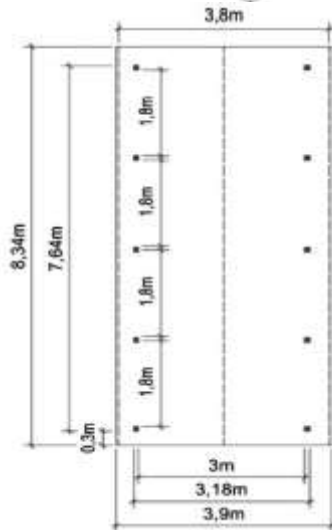

A. Carports indépendants à toiture double pente pour un véhicule de large.

Toiture en plaques métalliques imitation tuiles de couleur grise. Les carports à double pente n'ont pas de gouttière. Poteaux 90 x 90mm ou 120 x 120 mm. Poutres 45 x 145mm. Chevrons 45 x 90mm. Rives 21 x 145mm. Hauteur au faite: +/- 3,80m.

N°1196 avec poteaux 90x90mm L: 4,50m x l: 3,90m **1.989 €**
N°2672 avec poteaux 120x120mm L: 4,50m x l: 3,90m **2.078 €**

N°1216 avec poteaux 90x90mm L: 6,40m x l: 3,90m **2.351 €**
N°2673 avec poteaux 120x120mm L: 6,40m x l: 3,90m **2.470 €**

CARPORTS

N°1225 avec poteaux 90x90mm L: 8,40m x l: 3,90m **2.817 €**
 N°2674 avec poteaux 120x120mm L: 8,40m x l: 3,90m **2.970 €**

N°1230 avec poteaux 90x90mm L: 10,40m x l: 3,90m **3.369 €**
 N°2675 avec poteaux 120x120mm L: 10,40m x l: 3,90m **3.548 €**

Poteaux 120 x 120mm. Poutres 58 x 215mm. Chevrons 45 x 90mm. Rives 21 x 145mm.

- N°1349 toiture PVC L: 6,50m x l: 6,10m **2.411 €**
 N°0909 toiture métal L: 6,50m x l: 6,10m **2.506 €**
 couleur grise ou verte
 N°3200 toiture Epdm L: 6,50m x l: 6,10m **4.315 €**