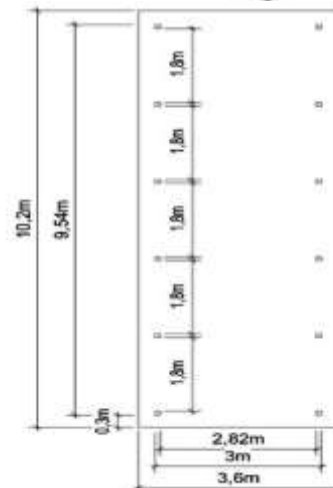

1. N°1348 toiture PVC L: 10,20m x l: 3,60m **2.636 €**
   N°0899 toiture métal L: 10,20m x l: 3,60m **2.818 €**
   couleur grise ou verte
   N°3199 toiture Epdm L: 10,20m x l: 3,60m **4.337 €**