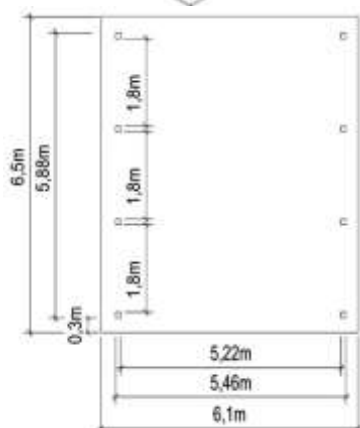

N°1196 avec poteaux 90x90mm L: 4,50m x l: 3,90m **1.989 €**
N°2672 avec poteaux 120x120mm L: 4,50m x l: 3,90m **2.078 €**

N°1216 avec poteaux 90x90mm L: 6,40m x l: 3,90m **2.351 €**
N°2673 avec poteaux 120x120mm L: 6,40m x l: 3,90m **2.470 €**

N°0223 toiture PVC L: 6,40m x l: 3,60m **1.691 €**
 N°0876 toiture métal L: 6,40m x l: 3,60m **1.996 €**
 couleur grise ou verte
 N°3197 toiture Epdm L: 6,40m x l: 3,60m **2.986 €**

CARPORTS

- N°0222 toiture PVC L: 8,30m x l: 3,60m **2.178 €**
 N°0895 toiture métal L: 8,30m x l: 3,60m **2.251 €**
 couleur grise ou verte
 N°3198 toiture Epdm L: 8,30m x l: 3,60m **3.651 €**

Poteaux 120 x 120mm. Poutres 58 x 215mm. Chevrons 45 x 90mm. Rives 21 x 145mm.

- N°1349 toiture PVC L: 6,50m x l: 6,10m **2.411 €**
 N°0909 toiture métal L: 6,50m x l: 6,10m **2.506 €**
 couleur grise ou verte
 N°3200 toiture Epdm L: 6,50m x l: 6,10m **4.315 €**

Poteaux 90 x 90mm. Poutres 45 x 145mm. Chevrons 45 x 90mm. Rives 21 x 145mm.

- N°0983 toiture PVC L: 4,50m x l: 3,10m **1.228 €**
- N°0988 toiture métal L: 4,50m x l: 3,10m **1.432 €**
couleur grise ou verte
- N°3202 toiture Epdm L: 4,50m x l: 3,10m **2.135 €**