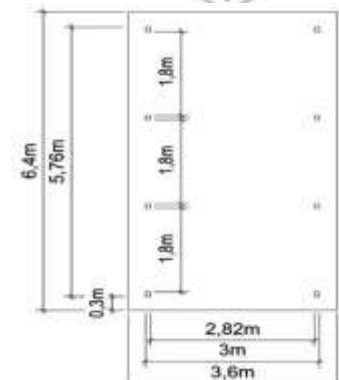

N°0223 toiture PVC L: 6,40m x l: 3,60m **1.691 €**
N°0876 toiture métal L: 6,40m x l: 3,60m **1.996 €**
couleur grise ou verte
N°3197 toiture Epdm L: 6,40m x l: 3,60m **2.986 €**