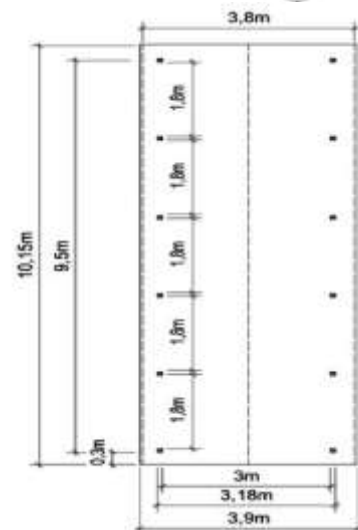

A. Carports indépendants à toiture double pente pour un véhicule de large.

Toiture en plaques métalliques imitation tuiles de couleur grise. Les carports à double pente n'ont pas de gouttière. Poteaux 90 x 90mm ou 120 x 120 mm. Poutres 45 x 145mm. Chevrons 45 x 90mm. Rives 21 x 145mm. Hauteur au faite: +/- 3,80m.

N°1196 avec poteaux 90x90mm L: 4,50m x l: 3,90m **1.989 €**
N°2672 avec poteaux 120x120mm L: 4,50m x l: 3,90m **2.078 €**

N°1216 avec poteaux 90x90mm L: 6,40m x l: 3,90m **2.351 €**
N°2673 avec poteaux 120x120mm L: 6,40m x l: 3,90m **2.470 €**

CARPORTS

N°1225 avec poteaux 90x90mm L: 8,40m x l: 3,90m **2.817 €**
 N°2674 avec poteaux 120x120mm L: 8,40m x l: 3,90m **2.970 €**

N°1230 avec poteaux 90x90mm L: 10,40m x l: 3,90m **3.369 €**
 N°2675 avec poteaux 120x120mm L: 10,40m x l: 3,90m **3.548 €**

Poteaux 120 x 120mm. Poutres 58 x 215mm. Chevrons 45 x 90mm. Rives 21 x 145mm.

- N°1349 toiture PVC L: 6,50m x l: 6,10m **2.411 €**
 N°0909 toiture métal L: 6,50m x l: 6,10m **2.506 €**
 couleur grise ou verte
 N°3200 toiture Epdm L: 6,50m x l: 6,10m **4.315 €**