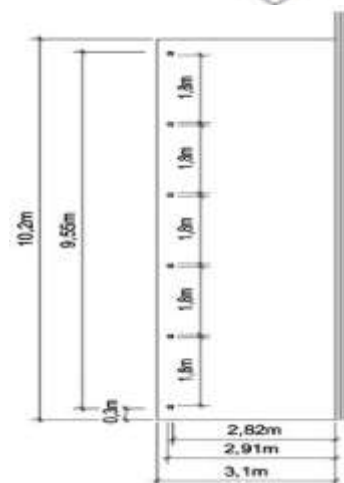

Poteaux 120 x 120mm. Poutres 58 x 215mm. Chevrons 45 x 90mm. Rives 21 x 145mm.

- N°1349 toiture PVC L: 6,50m x l: 6,10m **2.411 €**
 N°0909 toiture métal L: 6,50m x l: 6,10m **2.506 €**
 couleur grise ou verte
 N°3200 toiture Epdm L: 6,50m x l: 6,10m **4.315 €**

Poteaux 90 x 90mm. Poutres 45 x 145mm. Chevrons 45 x 90mm. Rives 21 x 145mm.

- N°0983 toiture PVC L: 4,50m x l: 3,10m **1.228 €**
- N°0988 toiture métal L: 4,50m x l: 3,10m **1.432 €**
couleur grise ou verte
- N°3202 toiture Epdm L: 4,50m x l: 3,10m **2.135 €**

- N°1041 toiture PVC L: 6,40m x l: 3,10m **1.455 €**
- N°1044 toiture métal L: 6,40m x l: 3,10m **1.610 €**
couleur grise ou verte
- N°3203 toiture Epdm L: 6,40m x l: 3,10m **2.764 €**

- N°1074 toiture PVC L: 8,30m x l: 3,10m **1.897 €**
- N°1089 toiture métal L: 8,30m x l: 3,10m **1.972 €**
couleur grise ou verte
- N°3204 toiture Epdm L: 8,30m x l: 3,10m **3.357 €**

Poteaux 120 x 120mm. Poutres 58 x 215mm. Chevrons 45 x 90mm. Rives 21 x 145mm.

N°0924 toiture PVC L: 6,50m x l: 6,10m **2.333 €**
 N°0925 toiture métal L: 6,50m x l: 6,10m **2.689 €**
 couleur grise ou verte
 N°3206 toiture Epdm L: 6,50m x l: 6,10m **4.236 €**