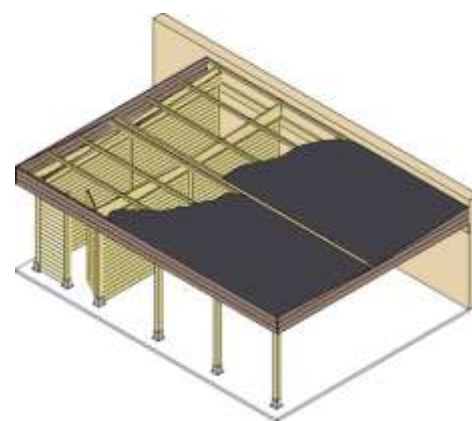

- pour un montant de **moins de 350€**, forfait de **50€** de transport.

Prix TVA 21% comprise.

CARPORTS

Imprégné avec
TANAITH-E

Les carports existent dans divers modèles: avec toiture plate ou double pente, indépendants ou à annexer, avec ou sans débarras, conçus en largeur pour une ou deux voitures. Tous les bois sont rabotés et imprégnés. Ils sont fournis en kit avec toiture selon les modèles en PVC Greca ou en plaques métalliques ou en membrane caoutchouc (EPDM) avec sous-toiture OSB ainsi que les ancrés d'arrimage des poteaux pour sol ou béton. Les modèles à toitures plates sont pourvus de gouttières et tuyau d'évacuation. Hauteur libre: environ 2,30m. Possibilité d'écrans latéraux en option.

Il est possible de monter en option un débarras dans votre carport.

(pas pour carports à toiture double pente).

Réalisé en planches imprégnées et rainurées-languettées de 28mm d'épaisseur.

Muni d'une porte avec serrure en inox à cylindre.

Pour carports indépendants à toiture plate
Largeur une voiture

Pour carports à annexer à toiture plate
Largeur une voiture

N°1298 débarras 3m x 2m **1.027 €**
N°1302 débarras 3m x 4m **1.283 €**

N°1350 débarras 3m x 2m **968 €**
N°1351 débarras 3m x 4m **1.093 €**