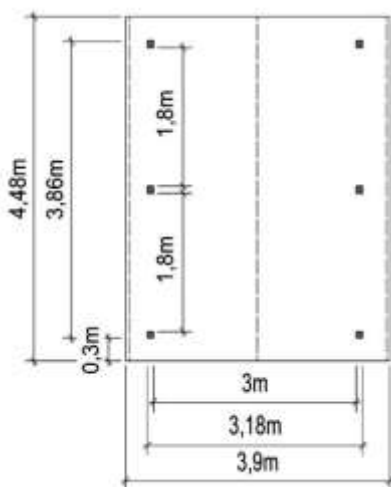

A. Carports indépendants à toiture double pente pour un véhicule de large.

Toiture en plaques métalliques imitation tuiles de couleur grise. Les carports à double pente n'ont pas de gouttière. Poteaux 90 x 90mm ou 120 x 120 mm. Poutres 45 x 145mm. Chevrons 45 x 90mm. Rives 21 x 145mm. Hauteur au faite: +/- 3,80m.

N°1196 avec poteaux 90x90mm L: 4,50m x l: 3,90m **1.989 €**
N°2672 avec poteaux 120x120mm L: 4,50m x l: 3,90m **2.078 €**

N°1216 avec poteaux 90x90mm L: 6,40m x l: 3,90m **2.351 €**
N°2673 avec poteaux 120x120mm L: 6,40m x l: 3,90m **2.470 €**

CARPORTS

N°1225 avec poteaux 90x90mm L: 8,40m x l: 3,90m **2.817 €**
 N°2674 avec poteaux 120x120mm L: 8,40m x l: 3,90m **2.970 €**

N°1230 avec poteaux 90x90mm L: 10,40m x l: 3,90m **3.369 €**
 N°2675 avec poteaux 120x120mm L: 10,40m x l: 3,90m **3.548 €**

Poteaux 120 x 120mm. Poutres 58 x 215mm. Chevrons 45 x 90mm. Rives 21 x 145mm.

- N°1349 toiture PVC L: 6,50m x l: 6,10m **2.411 €**
 N°0909 toiture métal L: 6,50m x l: 6,10m **2.506 €**
 couleur grise ou verte
 N°3200 toiture Epdm L: 6,50m x l: 6,10m **4.315 €**