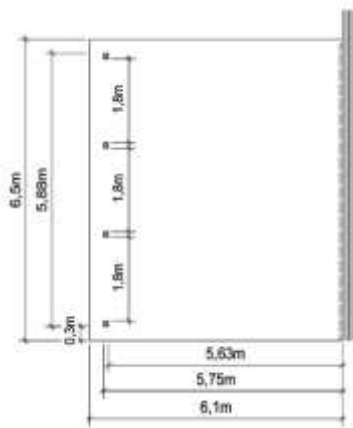

Poteaux 120 x 120mm. Poutres 58 x 215mm. Chevrons 45 x 90mm. Rives 21 x 145mm.

- N°1349 toiture PVC L: 6,50m x l: 6,10m **2.411 €**
 N°0909 toiture métal L: 6,50m x l: 6,10m **2.506 €**
 couleur grise ou verte
 N°3200 toiture Epdm L: 6,50m x l: 6,10m **4.315 €**

Poteaux 90 x 90mm. Poutres 45 x 145mm. Chevrons 45 x 90mm. Rives 21 x 145mm.

- N°0983 toiture PVC L: 4,50m x l: 3,10m **1.228 €**
- N°0988 toiture métal L: 4,50m x l: 3,10m **1.432 €**
couleur grise ou verte
- N°3202 toiture Epdm L: 4,50m x l: 3,10m **2.135 €**

- N°1041 toiture PVC L: 6,40m x l: 3,10m **1.455 €**
- N°1044 toiture métal L: 6,40m x l: 3,10m **1.610 €**
couleur grise ou verte
- N°3203 toiture Epdm L: 6,40m x l: 3,10m **2.764 €**

- N°1074 toiture PVC L: 8,30m x l: 3,10m **1.897 €**
- N°1089 toiture métal L: 8,30m x l: 3,10m **1.972 €**
couleur grise ou verte
- N°3204 toiture Epdm L: 8,30m x l: 3,10m **3.357 €**

Poteaux 120 x 120mm. Poutres 58 x 215mm. Chevrons 45 x 90mm. Rives 21 x 145mm.

N°0924 toiture PVC L: 6,50m x l: 6,10m **2.333 €**
 N°0925 toiture métal L: 6,50m x l: 6,10m **2.689 €**
 couleur grise ou verte
 N°3206 toiture Epdm L: 6,50m x l: 6,10m **4.236 €**