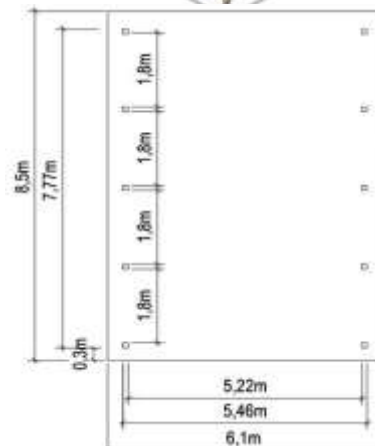

N°1196 avec poteaux 90x90mm L: 4,50m x l: 3,90m **1.989 €**
N°2672 avec poteaux 120x120mm L: 4,50m x l: 3,90m **2.078 €**

N°1216 avec poteaux 90x90mm L: 6,40m x l: 3,90m **2.351 €**
N°2673 avec poteaux 120x120mm L: 6,40m x l: 3,90m **2.470 €**

N°0223 toiture PVC L: 6,40m x l: 3,60m **1.691 €**
 N°0876 toiture métal L: 6,40m x l: 3,60m **1.996 €**
 couleur grise ou verte
 N°3197 toiture Epdm L: 6,40m x l: 3,60m **2.986 €**

CARPORTS

- N°0222 toiture PVC L: 8,30m x l: 3,60m **2.178 €**
 N°0895 toiture métal L: 8,30m x l: 3,60m **2.251 €**
 couleur grise ou verte
 N°3198 toiture Epdm L: 8,30m x l: 3,60m **3.651 €**

Poteaux 120 x 120mm. Poutres 58 x 215mm. Chevrons 45 x 90mm. Rives 21 x 145mm.

- N°1349 toiture PVC L: 6,50m x l: 6,10m **2.411 €**
 N°0909 toiture métal L: 6,50m x l: 6,10m **2.506 €**
 couleur grise ou verte
 N°3200 toiture Epdm L: 6,50m x l: 6,10m **4.315 €**

Poteaux 90 x 90mm. Poutres 45 x 145mm. Chevrons 45 x 90mm. Rives 21 x 145mm.

- N°0983 toiture PVC L: 4,50m x l: 3,10m **1.228 €**
- N°0988 toiture métal L: 4,50m x l: 3,10m **1.432 €**
couleur grise ou verte
- N°3202 toiture Epdm L: 4,50m x l: 3,10m **2.135 €**