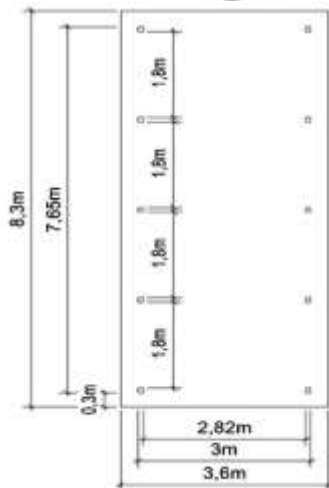

CARPORTS

1. N°0222 toiture PVC L: 8,30m x l: 3,60m **2.178 €**
   N°0895 toiture métal L: 8,30m x l: 3,60m **2.251 €**
   couleur grise ou verte
   N°3198 toiture Epdm L: 8,30m x l: 3,60m **3.651 €**