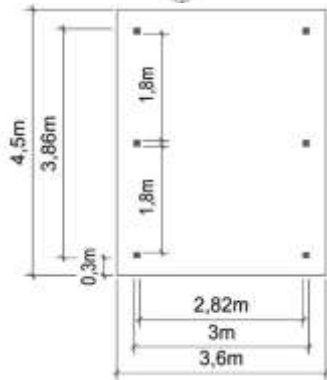

N°1196 avec poteaux 90x90mm L: 4,50m x l: 3,90m **1.989 €**
N°2672 avec poteaux 120x120mm L: 4,50m x l: 3,90m **2.078 €**

N°1216 avec poteaux 90x90mm L: 6,40m x l: 3,90m **2.351 €**
N°2673 avec poteaux 120x120mm L: 6,40m x l: 3,90m **2.470 €**

CARPORTS

N°1225 avec poteaux 90x90mm L: 8,40m x l: 3,90m **2.817 €**
 N°2674 avec poteaux 120x120mm L: 8,40m x l: 3,90m **2.970 €**

N°1230 avec poteaux 90x90mm L: 10,40m x l: 3,90m **3.369 €**
 N°2675 avec poteaux 120x120mm L: 10,40m x l: 3,90m **3.548 €**

B. Carports indépendants à toiture plate pour un véhicule de large.

Poteaux 90 x 90mm. Poutres 45 x 145mm. Chevrons 45 x 90mm. Rives 21 x 145mm.

N°1148 toiture PVC L: 4,50m x l: 3,60m **1.362 €**
 N°0707 toiture métal L: 4,50m x l: 3,60m **1.546 €**
 couleur grise ou verte
 N°3196 toiture Epdm L: 4,50m x l: 3,60m **2.343 €**

Poteaux 120 x 120mm. Poutres 58 x 215mm. Chevrons 45 x 90mm. Rives 21 x 145mm.

- N°1349 toiture PVC L: 6,50m x l: 6,10m **2.411 €**
 N°0909 toiture métal L: 6,50m x l: 6,10m **2.506 €**
 couleur grise ou verte
 N°3200 toiture Epdm L: 6,50m x l: 6,10m **4.315 €**