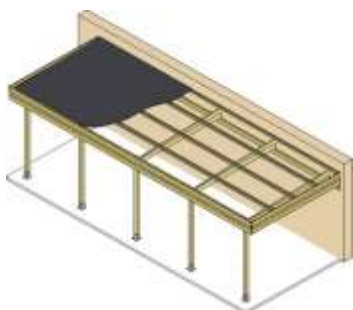

- N°1074 toiture PVC L: 8,30m x l: 3,10m **1.897 €**
- N°1089 toiture métal L: 8,30m x l: 3,10m **1.972 €**
  couleur grise ou verte
- N°3204 toiture Epdm L: 8,30m x l: 3,10m **3.357 €**