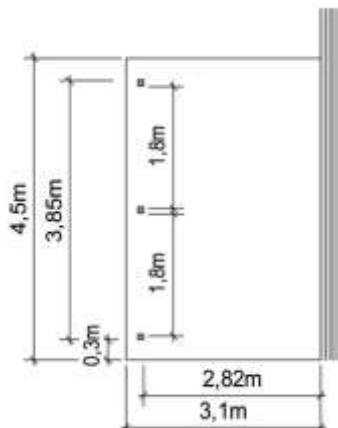

Poteaux 120 x 120mm. Poutres 58 x 215mm. Chevrons 45 x 90mm. Rives 21 x 145mm.

- N°1349 toiture PVC L: 6,50m x l: 6,10m **2.411 €**
 N°0909 toiture métal L: 6,50m x l: 6,10m **2.506 €**
 couleur grise ou verte
 N°3200 toiture Epdm L: 6,50m x l: 6,10m **4.315 €**

- N°0920 toiture PVC L: 8,50m x l: 6,10m **2.850 €**
 N°0923 toiture métal L: 8,50m x l: 6,10m **3.000 €**
 couleur grise ou verte
 N°3201 toiture Epdm L: 8,50m x l: 6,10m **5.170 €**

CARPORTS

D. Carports à annexer à toiture plate pour un véhicule de large.

Poteaux 90 x 90mm. Poutres 45 x 145mm. Chevrons 45 x 90mm. Rives 21 x 145mm.

- N°0983 toiture PVC L: 4,50m x l: 3,10m **1.228 €**
- N°0988 toiture métal L: 4,50m x l: 3,10m **1.432 €**
couleur grise ou verte
- N°3202 toiture Epdm L: 4,50m x l: 3,10m **2.135 €**

Poteaux 120 x 120mm. Poutres 58 x 215mm. Chevrons 45 x 90mm. Rives 21 x 145mm.

N°0924 toiture PVC L: 6,50m x l: 6,10m **2.333 €**
 N°0925 toiture métal L: 6,50m x l: 6,10m **2.689 €**
 couleur grise ou verte
 N°3206 toiture Epdm L: 6,50m x l: 6,10m **4.236 €**