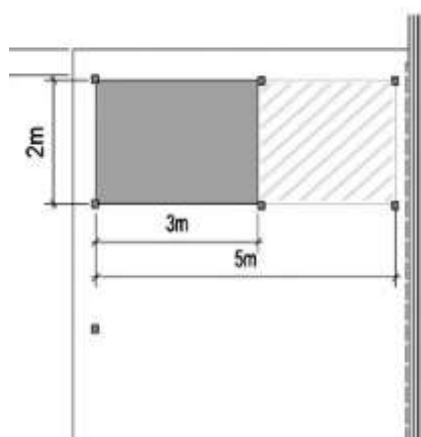

Pour carports indépendants à toiture plate
Largeur deux voitures

Pour carports à annexer à toiture plate
Largeur deux voitures

N°1231 débarras 3m x 2m   **1.285 €**
N°1274 débarras 5m x 2m   **1.654 €**

N°1283 débarras 3m x 2m   **1.241 €**
N°1296 débarras 5m x 2m   **1.610 €**