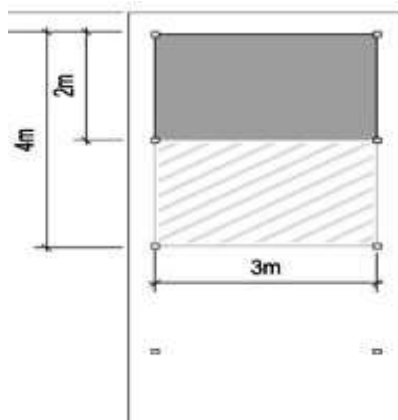

CARPORTS

F. Débarras pour carports.

Il est possible de monter en option un débarras dans votre carport.

(pas pour carports à toiture double pente).

Réalisé en planches imprégnées et rainurées-languettées de 28mm d'épaisseur.

Muni d'une porte avec serrure en inox à cylindre.

Pour carports indépendants à toiture plate
Largeur une voiture

Pour carports à annexer à toiture plate
Largeur une voiture

N°1298 débarras 3m x 2m   **1.027 €**
N°1302 débarras 3m x 4m   **1.283 €**

N°1350 débarras 3m x 2m   **968 €**
N°1351 débarras 3m x 4m   **1.093 €**