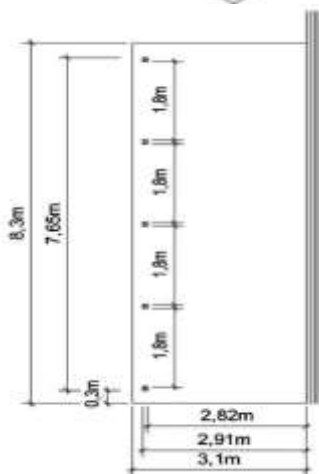

- N°1074 toiture PVC L: 8,30m x l: 3,10m **1.897 €**
- N°1089 toiture métal L: 8,30m x l: 3,10m **1.972 €**
  couleur grise ou verte
- N°3204 toiture Epdm L: 8,30m x l: 3,10m **3.357 €**