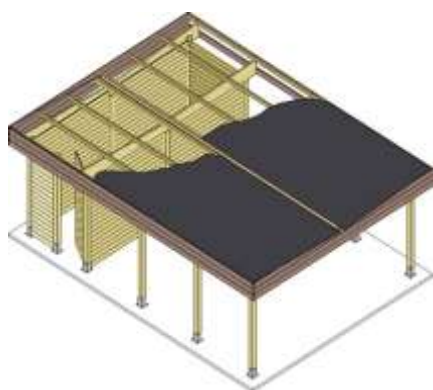

- pour un montant de **moins de 350€**, forfait de **50€** de transport.

Prix TVA 21% comprise.

CARPORTS

Imprégné avec
TANAITH-E

Les carports existent dans divers modèles: avec toiture plate ou double pente, indépendants ou à annexer, avec ou sans débarras, conçus en largeur pour une ou deux voitures. Tous les bois sont rabotés et imprégnés. Ils sont fournis en kit avec toiture selon les modèles en PVC Greca ou en plaques métalliques ou en membrane caoutchouc (EPDM) avec sous-toiture OSB ainsi que les ancrés d'arrimage des poteaux pour sol ou béton. Les modèles à toitures plates sont pourvus de gouttières et tuyau d'évacuation. Hauteur libre: environ 2,30m. Possibilité d'écrans latéraux en option.

A. Carports indépendants à toiture double pente pour un véhicule de large.

Toiture en plaques métalliques imitation tuiles de couleur grise. Les carports à double pente n'ont pas de gouttière. Poteaux 90 x 90mm ou 120 x 120 mm. Poutres 45 x 145mm. Chevrons 45 x 90mm. Rives 21 x 145mm. Hauteur au faite: +/- 3,80m.

Il est possible de monter en option un débarras dans votre carport.

(pas pour carports à toiture double pente).

Réalisé en planches imprégnées et rainurées-languettées de 28mm d'épaisseur.

Muni d'une porte avec serrure en inox à cylindre.

Pour carports indépendants à toiture plate
Largeur une voiture

Pour carports à annexer à toiture plate
Largeur une voiture

N°1298 débarras 3m x 2m **1.027 €**
N°1302 débarras 3m x 4m **1.283 €**

N°1350 débarras 3m x 2m **968 €**
N°1351 débarras 3m x 4m **1.093 €**