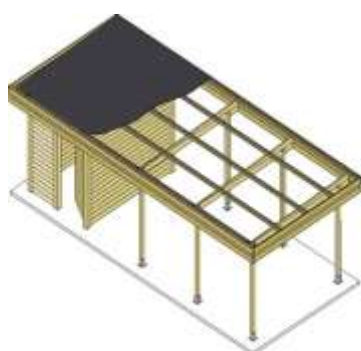

CARPORTS

F. Débarras pour carports.

Il est possible de monter en option un débarras dans votre carport.

(pas pour carports à toiture double pente).

Réalisé en planches imprégnées et rainurées-languettées de 28mm d'épaisseur.

Muni d'une porte avec serrure en inox à cylindre.

Pour carports indépendants à toiture plate
Largeur une voiture

N°1298 débarras 3m x 2m   **1.027 €**
N°1302 débarras 3m x 4m   **1.283 €**

N°1350 débarras 3m x 2m   **968 €**
N°1351 débarras 3m x 4m   **1.093 €**