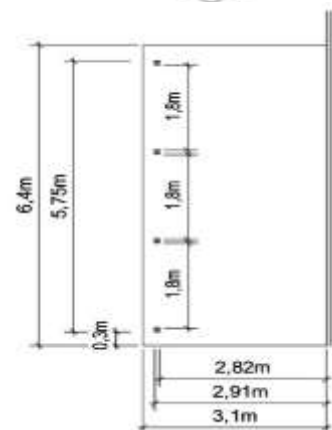

Poteaux 120 x 120mm. Poutres 58 x 215mm. Chevrons 45 x 90mm. Rives 21 x 145mm.

- N°1349 toiture PVC L: 6,50m x l: 6,10m **2.411 €**
 N°0909 toiture métal L: 6,50m x l: 6,10m **2.506 €**
 couleur grise ou verte
 N°3200 toiture Epdm L: 6,50m x l: 6,10m **4.315 €**

- N°0920 toiture PVC L: 8,50m x l: 6,10m **2.850 €**
 N°0923 toiture métal L: 8,50m x l: 6,10m **3.000 €**
 couleur grise ou verte
 N°3201 toiture Epdm L: 8,50m x l: 6,10m **5.170 €**

CARPORTS

D. Carports à annexer à toiture plate pour un véhicule de large.

Poteaux 90 x 90mm. Poutres 45 x 145mm. Chevrons 45 x 90mm. Rives 21 x 145mm.

- N°0983 toiture PVC L: 4,50m x l: 3,10m **1.228 €**
- N°0988 toiture métal L: 4,50m x l: 3,10m **1.432 €**
couleur grise ou verte
- N°3202 toiture Epdm L: 4,50m x l: 3,10m **2.135 €**

Poteaux 120 x 120mm. Poutres 58 x 215mm. Chevrons 45 x 90mm. Rives 21 x 145mm.

N°0924 toiture PVC L: 6,50m x l: 6,10m **2.333 €**
 N°0925 toiture métal L: 6,50m x l: 6,10m **2.689 €**
 couleur grise ou verte
 N°3206 toiture Epdm L: 6,50m x l: 6,10m **4.236 €**