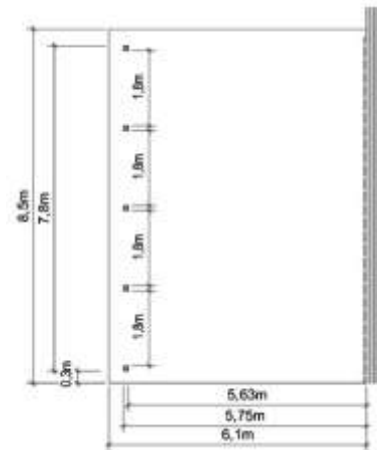

Poteaux 120 x 120mm. Poutres 58 x 215mm. Chevrons 45 x 90mm. Rives 21 x 145mm.

- N°1349 toiture PVC L: 6,50m x l: 6,10m **2.411 €**
 N°0909 toiture métal L: 6,50m x l: 6,10m **2.506 €**
 couleur grise ou verte
 N°3200 toiture Epdm L: 6,50m x l: 6,10m **4.315 €**

Poteaux 90 x 90mm. Poutres 45 x 145mm. Chevrons 45 x 90mm. Rives 21 x 145mm.

- N°0983 toiture PVC L: 4,50m x l: 3,10m **1.228 €**
- N°0988 toiture métal L: 4,50m x l: 3,10m **1.432 €**
couleur grise ou verte
- N°3202 toiture Epdm L: 4,50m x l: 3,10m **2.135 €**

- N°1041 toiture PVC L: 6,40m x l: 3,10m **1.455 €**
- N°1044 toiture métal L: 6,40m x l: 3,10m **1.610 €**
couleur grise ou verte
- N°3203 toiture Epdm L: 6,40m x l: 3,10m **2.764 €**

- N°1074 toiture PVC L: 8,30m x l: 3,10m **1.897 €**
- N°1089 toiture métal L: 8,30m x l: 3,10m **1.972 €**
couleur grise ou verte
- N°3204 toiture Epdm L: 8,30m x l: 3,10m **3.357 €**

Poteaux 120 x 120mm. Poutres 58 x 215mm. Chevrons 45 x 90mm. Rives 21 x 145mm.

N°0924 toiture PVC L: 6,50m x l: 6,10m **2.333 €**
 N°0925 toiture métal L: 6,50m x l: 6,10m **2.689 €**
 couleur grise ou verte
 N°3206 toiture Epdm L: 6,50m x l: 6,10m **4.236 €**