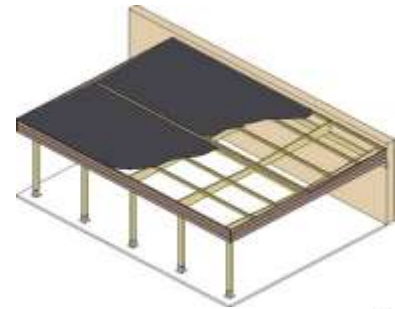

CARPORTS

E. Carports à annexer à toiture plate pour deux véhicules de large.

Poteaux 120 x 120mm. Poutres 58 x 215mm. Chevrons 45 x 90mm. Rives 21 x 145mm.