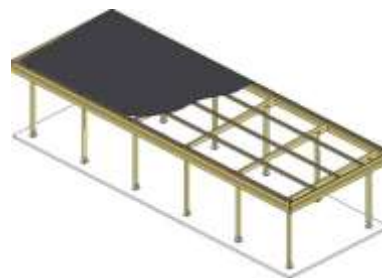

1. N°1348 toiture PVC L: 10,20m x l: 3,60m **2.636 €**
   N°0899 toiture métal L: 10,20m x l: 3,60m **2.818 €**
   couleur grise ou verte
   N°3199 toiture Epdm L: 10,20m x l: 3,60m **4.337 €**