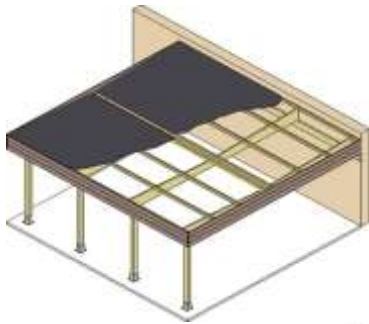

CARPORTS

E. Carports à annexer à toiture plate pour deux véhicules de large.

Poteaux 120 x 120mm. Poutres 58 x 215mm. Chevrons 45 x 90mm. Rives 21 x 145mm.