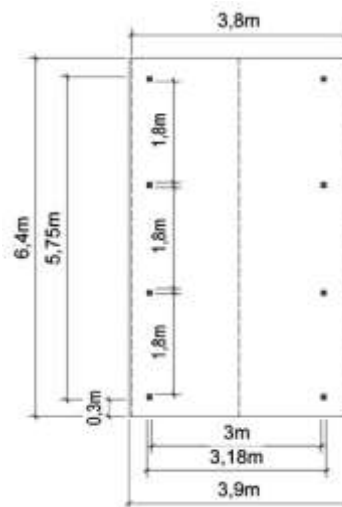

A. Carports indépendants à toiture double pente pour un véhicule de large.

Toiture en plaques métalliques imitation tuiles de couleur grise. Les carports à double pente n'ont pas de gouttière. Poteaux 90 x 90mm ou 120 x 120 mm. Poutres 45 x 145mm. Chevrons 45 x 90mm. Rives 21 x 145mm. Hauteur au faite: +/- 3,80m.

N°1196 avec poteaux 90x90mm L: 4,50m x l: 3,90m **1 869 €**
N°2672 avec poteaux 120x120mm L: 4,50m x l: 3,90m **1 949 €**

N°1216 avec poteaux 90x90mm L: 6,40m x l: 3,90m **2 679 €**
N°2673 avec poteaux 120x120mm L: 6,40m x l: 3,90m **2 805 €**

CARPORTS

N°1225 avec poteaux 90x90mm L: 8,40m x l: 3,90m **3 239 €**
 N°2674 avec poteaux 120x120mm L: 8,40m x l: 3,90m **3 399 €**

N°1230 avec poteaux 90x90mm L: 10,40m x l: 3,90m **3 909 €**
 N°2675 avec poteaux 120x120mm L: 10,40m x l: 3,90m **4 089 €**

Poteaux 120 x 120mm. Poutres 58 x 215mm. Chevrons 45 x 90mm. Rives 21 x 145mm.

- N°1349 toiture PVC L: 6,50m x l: 6,10m **2 489 €**
 N°0909 toiture métal L: 6,50m x l: 6,10m **2 535 €**
 couleur grise ou verte
 N°3200 toiture Epdm L: 6,50m x l: 6,50m **3 885 €**