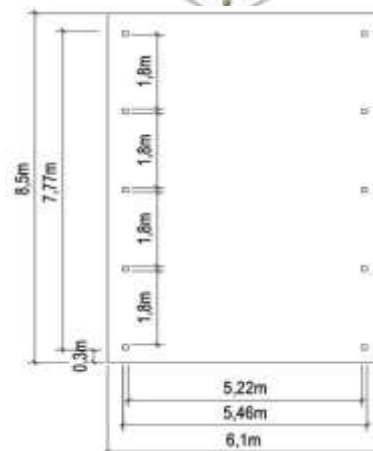

N°0223 toiture PVC L: 6,40m x l: 3,60m **1 745 €**
 N°0876 toiture métal L: 6,40m x l: 3,60m **1 810 €**
 couleur grise ou verte
 N°3197 toiture Epdm L: 6,40m x l: 3,60m **2 865 €**

CARPORTS

- N°0222 toiture PVC L: 8,30m x l: 3,60m **2 215 €**
 N°0895 toiture métal L: 8,30m x l: 3,60m **2 259 €**
 couleur grise ou verte
 N°3198 toiture Epdm L: 8,30m x l: 3,60m **3 575 €**

Poteaux 120 x 120mm. Poutres 58 x 215mm. Chevrons 45 x 90mm. Rives 21 x 145mm.

- N°1349 toiture PVC L: 6,50m x l: 6,10m **2 489 €**
 N°0909 toiture métal L: 6,50m x l: 6,10m **2 535 €**
 couleur grise ou verte
 N°3200 toiture Epdm L: 6,50m x l: 6,50m **3 885 €**

Poteaux 90 x 90mm. Poutres 45 x 145mm. Chevrons 45 x 90mm. Rives 21 x 145mm.

- N°0983 toiture PVC L: 4,50m x l: 3,10m **1 249 €**
 N°0988 toiture métal L: 4,50m x l: 3,10m **1 435 €**
 couleur grise ou verte
 N°3202 toiture Epdm L: 4,50m x l: 3,10m **2 029 €**

Poteaux 120 x 120mm. Poutres 58 x 215mm. Chevrons 45 x 90mm. Rives 21 x 145mm.

- N°0924 toiture PVC L: 6,50m x l: 6,10m **2.405 €**
- N°0925 toiture métal L: 6,50m x l: 6,10m **2.710 €**
couleur grise ou verte
- N°3206 toiture Epdm L: 6,50m x l: 6,10m **4.236 €**