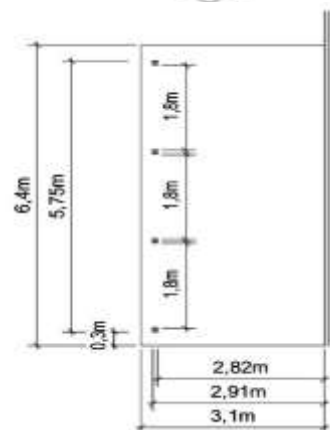

Poteaux 120 x 120mm. Poutres 58 x 215mm. Chevrons 45 x 90mm. Rives 21 x 145mm.

- N°1349 toiture PVC L: 6,50m x l: 6,10m **2 489 €**
 N°0909 toiture métal L: 6,50m x l: 6,10m **2 535 €**
 couleur grise ou verte
 N°3200 toiture Epdm L: 6,50m x l: 6,50m **3 885 €**

- N°0920 toiture PVC L: 8,50m x l: 6,10m **2 939 €**
 N°0923 toiture métal L: 8,50m x l: 6,10m **3 029 €**
 couleur grise ou verte
 N°3201 toiture Epdm L: 8,50m x l: 6,10m **4 949 €**

CARPORTS

D. Carports à annexer à toiture plate pour un véhicule de large.

Poteaux 90 x 90mm. Poutres 45 x 145mm. Chevrons 45 x 90mm. Rives 21 x 145mm.

- N°0983 toiture PVC L: 4,50m x l: 3,10m **1 249 €**
 N°0988 toiture métal L: 4,50m x l: 3,10m **1 435 €**
 couleur grise ou verte
 N°3202 toiture Epdm L: 4,50m x l: 3,10m **2 029 €**

Poteaux 120 x 120mm. Poutres 58 x 215mm. Chevrons 45 x 90mm. Rives 21 x 145mm.

- N°0924 toiture PVC L: 6,50m x l: 6,10m **2.405 €**
- N°0925 toiture métal L: 6,50m x l: 6,10m **2.710 €**
couleur grise ou verte
- N°3206 toiture Epdm L: 6,50m x l: 6,10m **4.236 €**