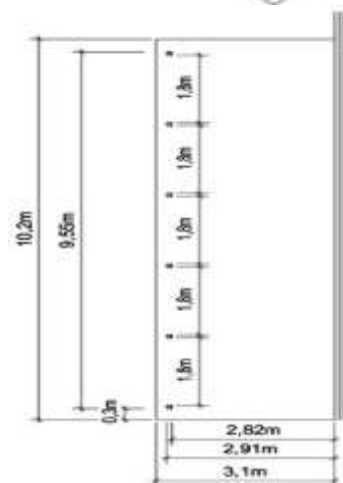

Poteaux 120 x 120mm. Poutres 58 x 215mm. Chevrons 45 x 90mm. Rives 21 x 145mm.

- N°1349 toiture PVC L: 6,50m x l: 6,10m **2 489 €**
 N°0909 toiture métal L: 6,50m x l: 6,10m **2 535 €**
 couleur grise ou verte
 N°3200 toiture Epdm L: 6,50m x l: 6,50m **3 885 €**

Poteaux 90 x 90mm. Poutres 45 x 145mm. Chevrons 45 x 90mm. Rives 21 x 145mm.

- N°0983 toiture PVC L: 4,50m x l: 3,10m **1 249 €**
 N°0988 toiture métal L: 4,50m x l: 3,10m **1 435 €**
 couleur grise ou verte
 N°3202 toiture Epdm L: 4,50m x l: 3,10m **2 029 €**

- N°1041 toiture PVC L: 6,40m x l: 3,10m **1.479 €**
 N°1044 toiture métal L: 6,40m x l: 3,10m **1.615 €**
 couleur grise ou verte
 N°3203 toiture Epdm L: 6,40m x l: 3,10m **2 685 €**

- N°1074 toiture PVC L: 8,30m x l: 3,10m **1 930 €**
 N°1089 toiture métal L: 8,30m x l: 3,10m **1 975 €**
 couleur grise ou verte
 N°3204 toiture Epdm L: 8,30m x l: 3,10m **3 310 €**

Poteaux 120 x 120mm. Poutres 58 x 215mm. Chevrons 45 x 90mm. Rives 21 x 145mm.

- N°0924 toiture PVC L: 6,50m x l: 6,10m **2.405 €**
- N°0925 toiture métal L: 6,50m x l: 6,10m **2.710 €**
couleur grise ou verte
- N°3206 toiture Epdm L: 6,50m x l: 6,10m **4.236 €**