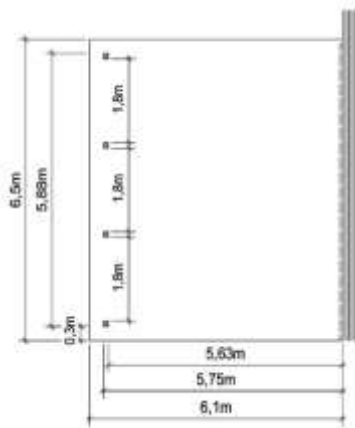

Poteaux 120 x 120mm. Poutres 58 x 215mm. Chevrons 45 x 90mm. Rives 21 x 145mm.

- N°1349 toiture PVC L: 6,50m x l: 6,10m **2 489 €**
 N°0909 toiture métal L: 6,50m x l: 6,10m **2 535 €**
 couleur grise ou verte
 N°3200 toiture Epdm L: 6,50m x l: 6,50m **3 885 €**

Poteaux 90 x 90mm. Poutres 45 x 145mm. Chevrons 45 x 90mm. Rives 21 x 145mm.

- N°0983 toiture PVC L: 4,50m x l: 3,10m **1 249 €**
 N°0988 toiture métal L: 4,50m x l: 3,10m **1 435 €**
 couleur grise ou verte
 N°3202 toiture Epdm L: 4,50m x l: 3,10m **2 029 €**

- N°1041 toiture PVC L: 6,40m x l: 3,10m **1.479 €**
 N°1044 toiture métal L: 6,40m x l: 3,10m **1.615 €**
 couleur grise ou verte
 N°3203 toiture Epdm L: 6,40m x l: 3,10m **2 685 €**

- N°1074 toiture PVC L: 8,30m x l: 3,10m **1 930 €**
 N°1089 toiture métal L: 8,30m x l: 3,10m **1 975 €**
 couleur grise ou verte
 N°3204 toiture Epdm L: 8,30m x l: 3,10m **3 310 €**

Poteaux 120 x 120mm. Poutres 58 x 215mm. Chevrons 45 x 90mm. Rives 21 x 145mm.

- N°0924 toiture PVC L: 6,50m x l: 6,10m **2.405 €**
- N°0925 toiture métal L: 6,50m x l: 6,10m **2.710 €**
couleur grise ou verte
- N°3206 toiture Epdm L: 6,50m x l: 6,10m **4.236 €**