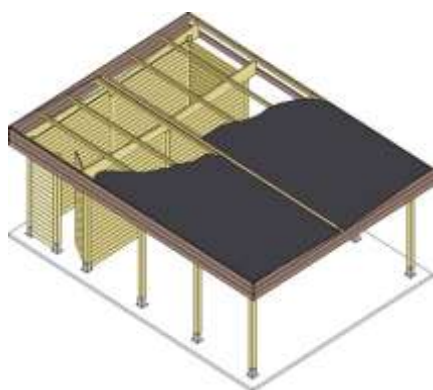

- pour un montant de **moins de 350€**, forfait de **50€ de**

transport.

Prix TVA 21% comprise.

CARPORTS

Imprégné avec
TANAITH-E

Les carports existent dans divers modèles: avec toiture plate ou double pente, indépendants ou à annexer, avec ou sans débarras, conçus en largeur pour une ou deux voitures. Tous les bois sont rabotés et imprégnés. Ils sont fournis en kit avec toiture selon les modèles en PVC Greca ou en plaques métalliques ou en membrane caoutchouc (EPDM) avec sous-toiture OSB ainsi que les ancrés d'arrimage des poteaux pour sol ou béton. Les modèles à toitures plates sont pourvus de gouttières et tuyau d'évacuation. Hauteur libre: environ 2,30m. Possibilité d'écrans latéraux en option.

A. Carports indépendants à toiture double pente pour un véhicule de large.

Toiture en plaques métalliques imitation tuiles de couleur grise. Les carports à double pente n'ont pas de gouttière. Poteaux 90 x 90mm ou 120 x 120 mm. Poutres 45 x 145mm. Chevrons 45 x 90mm. Rives 21 x 145mm. Hauteur au faite: +/- 3,80m.

Il est possible de monter en option un débarras dans votre carport.
(pas pour carports à toiture double pente).

Réalisé en planches imprégnées et rainurées-languettes de 28mm d'épaisseur.
Muni d'une porte avec serrure en inox à cylindre.

Pour carports indépendants à toiture plate
Largeur une voiture

N°1298 débarras 3m x 2m **1.049 €**
N°1302 débarras 3m x 4m **1.315 €**

Pour carports à annexer à toiture plate
Largeur une voiture

N°1350 débarras 3m x 2m **989 €**
N°1351 débarras 3m x 4m **1.115 €**