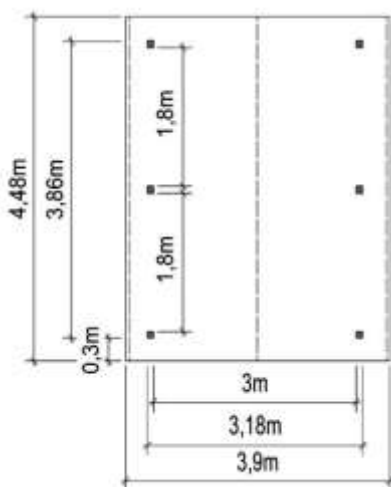

A. Carports indépendants à toiture double pente pour un véhicule de large.

Toiture en plaques métalliques imitation tuiles de couleur grise. Les carports à double pente n'ont pas de gouttière. Poteaux 90 x 90mm ou 120 x 120 mm. Poutres 45 x 145mm. Chevrons 45 x 90mm. Rives 21 x 145mm. Hauteur au faite: +/- 3,80m.

N°1196 avec poteaux 90x90mm L: 4,50m x l: 3,90m **1 869 €**
N°2672 avec poteaux 120x120mm L: 4,50m x l: 3,90m **1 949 €**

N°1216 avec poteaux 90x90mm L: 6,40m x l: 3,90m **2 679 €**
N°2673 avec poteaux 120x120mm L: 6,40m x l: 3,90m **2 805 €**

Poteaux 120 x 120mm. Poutres 58 x 215mm. Chevrons 45 x 90mm. Rives 21 x 145mm.

- N°1349 toiture PVC L: 6,50m x l: 6,10m **2 489 €**
 N°0909 toiture métal L: 6,50m x l: 6,10m **2 535 €**
 couleur grise ou verte
 N°3200 toiture Epdm L: 6,50m x l: 6,50m **3 885 €**

Poteaux 90 x 90mm. Poutres 45 x 145mm. Chevrons 45 x 90mm. Rives 21 x 145mm.

- N°0983 toiture PVC L: 4,50m x l: 3,10m **1 249 €**
 N°0988 toiture métal L: 4,50m x l: 3,10m **1 435 €**
 couleur grise ou verte
 N°3202 toiture Epdm L: 4,50m x l: 3,10m **2 029 €**