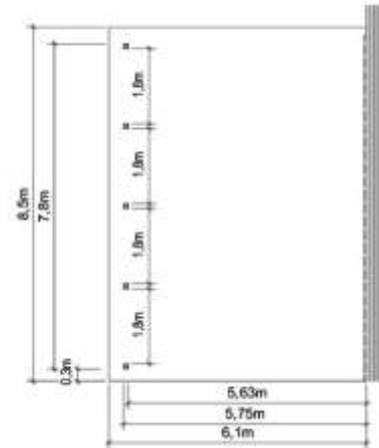

Poteaux 120 x 120mm. Poutres 58 x 215mm. Chevrons 45 x 90mm. Rives 21 x 145mm.

- N°1349 toiture PVC L: 6,50m x l: 6,10m **2 489 €**
 N°0909 toiture métal L: 6,50m x l: 6,10m **2 535 €**
 couleur grise ou verte
 N°3200 toiture Epdm L: 6,50m x l: 6,50m **3 885 €**

Poteaux 90 x 90mm. Poutres 45 x 145mm. Chevrons 45 x 90mm. Rives 21 x 145mm.

- N°0983 toiture PVC L: 4,50m x l: 3,10m **1 249 €**
 N°0988 toiture métal L: 4,50m x l: 3,10m **1 435 €**
 couleur grise ou verte
 N°3202 toiture Epdm L: 4,50m x l: 3,10m **2 029 €**

- N°1041 toiture PVC L: 6,40m x l: 3,10m **1.479 €**
 N°1044 toiture métal L: 6,40m x l: 3,10m **1.615 €**
 couleur grise ou verte
 N°3203 toiture Epdm L: 6,40m x l: 3,10m **2 685 €**

- N°1074 toiture PVC L: 8,30m x l: 3,10m **1 930 €**
 N°1089 toiture métal L: 8,30m x l: 3,10m **1 975 €**
 couleur grise ou verte
 N°3204 toiture Epdm L: 8,30m x l: 3,10m **3 310 €**

Poteaux 120 x 120mm. Poutres 58 x 215mm. Chevrons 45 x 90mm. Rives 21 x 145mm.

- N°0924 toiture PVC L: 6,50m x l: 6,10m **2.405 €**
- N°0925 toiture métal L: 6,50m x l: 6,10m **2.710 €**
couleur grise ou verte
- N°3206 toiture Epdm L: 6,50m x l: 6,10m **4.236 €**