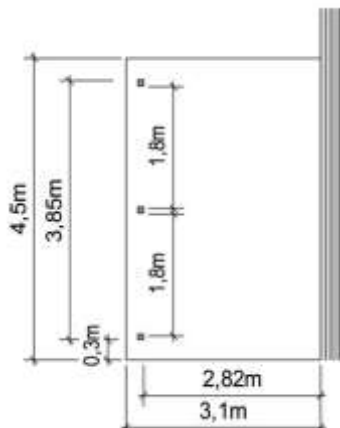

Poteaux 120 x 120mm. Poutres 58 x 215mm. Chevrons 45 x 90mm. Rives 21 x 145mm.

- N°1349 toiture PVC L: 6,50m x l: 6,10m **2 489 €**
 N°0909 toiture métal L: 6,50m x l: 6,10m **2 535 €**
 couleur grise ou verte
 N°3200 toiture Epdm L: 6,50m x l: 6,50m **3 885 €**

- N°0920 toiture PVC L: 8,50m x l: 6,10m **2 939 €**
 N°0923 toiture métal L: 8,50m x l: 6,10m **3 029 €**
 couleur grise ou verte
 N°3201 toiture Epdm L: 8,50m x l: 6,10m **4 949 €**

CARPORTS

D. Carports à annexer à toiture plate pour un véhicule de large.

Poteaux 90 x 90mm. Poutres 45 x 145mm. Chevrons 45 x 90mm. Rives 21 x 145mm.

- N°0983 toiture PVC L: 4,50m x l: 3,10m **1 249 €**
 N°0988 toiture métal L: 4,50m x l: 3,10m **1 435 €**
 couleur grise ou verte
 N°3202 toiture Epdm L: 4,50m x l: 3,10m **2 029 €**

Poteaux 120 x 120mm. Poutres 58 x 215mm. Chevrons 45 x 90mm. Rives 21 x 145mm.

- N°0924 toiture PVC L: 6,50m x l: 6,10m **2.405 €**
- N°0925 toiture métal L: 6,50m x l: 6,10m **2.710 €**
couleur grise ou verte
- N°3206 toiture Epdm L: 6,50m x l: 6,10m **4.236 €**