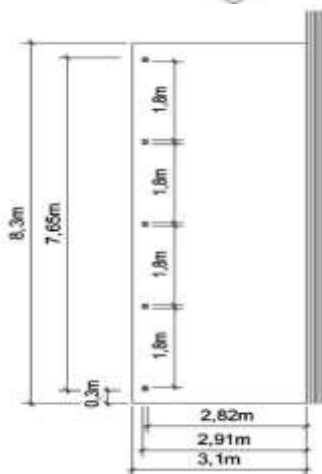

1. N°1074 toiture PVC L: 8,30m x l: 3,10m **1 930 €**
   N°1089 toiture métal L: 8,30m x l: 3,10m **1 975 €**
   couleur grise ou verte
   N°3204 toiture Epdm L: 8,30m x l: 3,10m **3 310 €**