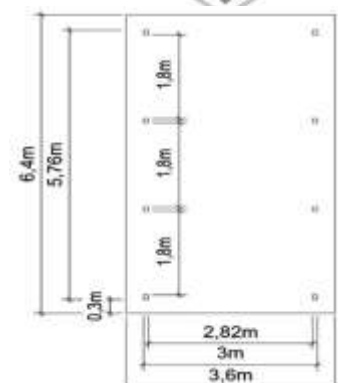

N°0223 toiture PVC L: 6,40m x l: 3,60m **1 745 €**
N°0876 toiture métal L: 6,40m x l: 3,60m **1 810 €**
couleur grise ou verte
N°3197 toiture Epdm L: 6,40m x l: 3,60m **2 865 €**