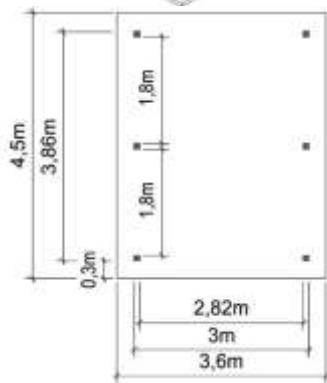

N°1196 avec poteaux 90x90mm L: 4,50m x l: 3,90m **1 869 €**
N°2672 avec poteaux 120x120mm L: 4,50m x l: 3,90m **1 949 €**

N°1216 avec poteaux 90x90mm L: 6,40m x l: 3,90m **2 679 €**
N°2673 avec poteaux 120x120mm L: 6,40m x l: 3,90m **2 805 €**

CARPORTS

N°1225 avec poteaux 90x90mm L: 8,40m x l: 3,90m **3 239 €**
 N°2674 avec poteaux 120x120mm L: 8,40m x l: 3,90m **3 399 €**

N°1230 avec poteaux 90x90mm L: 10,40m x l: 3,90m **3 909 €**
 N°2675 avec poteaux 120x120mm L: 10,40m x l: 3,90m **4 089 €**

B. Carports indépendants à toiture plate pour un véhicule de large.

Poteaux 90 x 90mm. Poutres 45 x 145mm. Chevrons 45 x 90mm. Rives 21 x 145mm.

N°1148 toiture PVC L: 4,50m x l: 3,60m **1 405 €**
 N°0707 toiture métal L: 4,50m x l: 3,60m **1 449 €**
 couleur grise ou verte
 N°3196 toiture Epdm L: 4,50m x l: 3,60m **2 195 €**

Poteaux 120 x 120mm. Poutres 58 x 215mm. Chevrons 45 x 90mm. Rives 21 x 145mm.

- N°1349 toiture PVC L: 6,50m x l: 6,10m **2 489 €**
 N°0909 toiture métal L: 6,50m x l: 6,10m **2 535 €**
 couleur grise ou verte
 N°3200 toiture Epdm L: 6,50m x l: 6,50m **3 885 €**