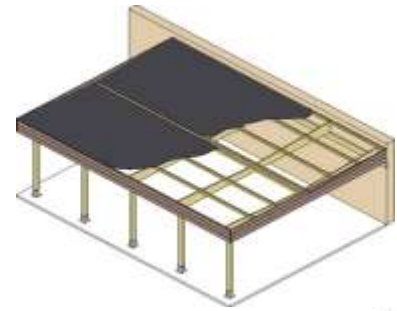

CARPORTS

E. Carports à annexer à toiture plate pour deux véhicules de large.

Poteaux 120 x 120mm. Poutres 58 x 215mm. Chevrons 45 x 90mm. Rives 21 x 145mm.