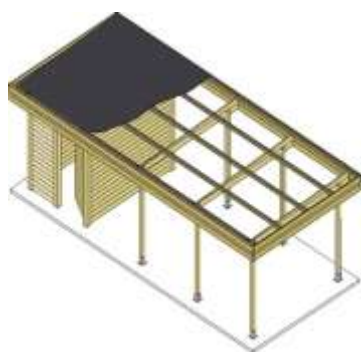

CARPORTS

F. Débarras pour carports.

Il est possible de monter en option un débarras dans votre carport.
(pas pour carports à toiture double pente).

Réalisé en planches imprégnées et rainurées-languettes de 28mm d'épaisseur.
Muni d'une porte avec serrure en inox à cylindre.

Pour carports indépendants à toiture plate
Largeur une voiture

N°1298 débarras 3m x 2m **1.049 €**
N°1302 débarras 3m x 4m **1.315 €**

N°1350 débarras 3m x 2m **989 €**
N°1351 débarras 3m x 4m **1.115 €**