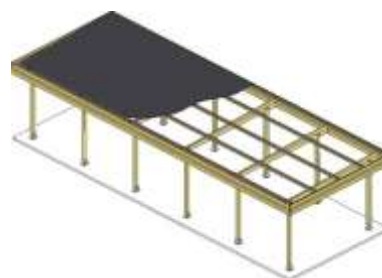

1. N°1348 toiture PVC L: 10,20m x l: 3,60m **2 685 €**
   N°0899 toiture métal L: 10,20m x l: 3,60m **2 825 €**
   couleur grise ou verte
   N°3199 toiture Epdm L: 10,20m x l: 3,60m **4 165 €**