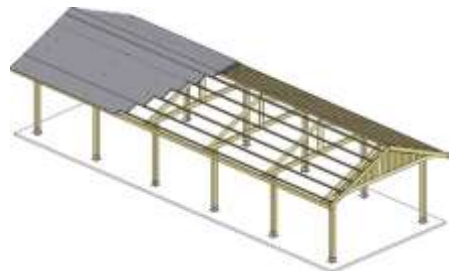

- pour un montant de **moins de 350€**, forfait de **50€ de**

transport.

Prix TVA 21% comprise.

CARPORTS

Imprégné avec
TANAITH-E

Les carports existent dans divers modèles: avec toiture plate ou double pente, indépendants ou à annexer, avec ou sans débarras, conçus en largeur pour une ou deux voitures. Tous les bois sont rabotés et imprégnés. Ils sont fournis en kit avec toiture selon les modèles en PVC Greca ou en plaques métalliques ou en membrane caoutchouc (EPDM) avec sous-toiture OSB ainsi que les ancrés d'arrimage des poteaux pour sol ou béton. Les modèles à toitures plates sont pourvus de gouttières et tuyau d'évacuation. Hauteur libre: environ 2,30m. Possibilité d'écrans latéraux en option.

A. Carports indépendants à toiture double pente pour un véhicule de large.

Toiture en plaques métalliques imitation tuiles de couleur grise. Les carports à double pente n'ont pas de gouttière. Poteaux 90 x 90mm ou 120 x 120 mm. Poutres 45 x 145mm. Chevrons 45 x 90mm. Rives 21 x 145mm. Hauteur au faite: +/- 3,80m.

N°1196 avec poteaux 90x90mm L: 4,50m x l: 3,90m **1 869 €**
N°2672 avec poteaux 120x120mm L: 4,50m x l: 3,90m **1 949 €**

N°1216 avec poteaux 90x90mm L: 6,40m x l: 3,90m **2 679 €**
N°2673 avec poteaux 120x120mm L: 6,40m x l: 3,90m **2 805 €**

CARPORTS

N°1225 avec poteaux 90x90mm L: 8,40m x l: 3,90m **3 239 €**
 N°2674 avec poteaux 120x120mm L: 8,40m x l: 3,90m **3 399 €**

N°1230 avec poteaux 90x90mm L: 10,40m x l: 3,90m **3 909 €**
 N°2675 avec poteaux 120x120mm L: 10,40m x l: 3,90m **4 089 €**