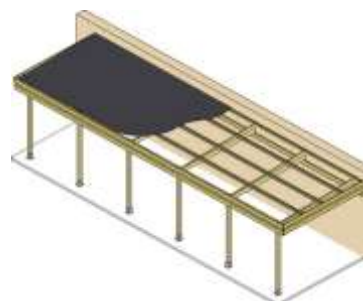

1. N°1143 toiture PVC L: 10,20m x l: 3,10m **2.399 €**
   N°1195 toiture métal L: 10,20m x l: 3,10m **2 549 €**
   couleur grise ou verte
   N°3205 toiture Epdm L: 10,20m x l: 3,10m **4 019 €**