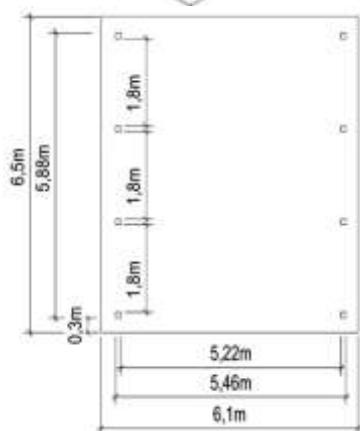

N°1196 avec poteaux 90x90mm L: 4,50m x l: 3,90m **1 869 €**
N°2672 avec poteaux 120x120mm L: 4,50m x l: 3,90m **1 949 €**

N°1216 avec poteaux 90x90mm L: 6,40m x l: 3,90m **2 679 €**
N°2673 avec poteaux 120x120mm L: 6,40m x l: 3,90m **2 805 €**

N°0223 toiture PVC L: 6,40m x l: 3,60m **1 745 €**
 N°0876 toiture métal L: 6,40m x l: 3,60m **1 810 €**
 couleur grise ou verte
 N°3197 toiture Epdm L: 6,40m x l: 3,60m **2 865 €**

CARPORTS

- N°0222 toiture PVC L: 8,30m x l: 3,60m **2 215 €**
 N°0895 toiture métal L: 8,30m x l: 3,60m **2 259 €**
 couleur grise ou verte
 N°3198 toiture Epdm L: 8,30m x l: 3,60m **3 575 €**

Poteaux 120 x 120mm. Poutres 58 x 215mm. Chevrons 45 x 90mm. Rives 21 x 145mm.

- N°1349 toiture PVC L: 6,50m x l: 6,10m **2 489 €**
 N°0909 toiture métal L: 6,50m x l: 6,10m **2 535 €**
 couleur grise ou verte
 N°3200 toiture Epdm L: 6,50m x l: 6,50m **3 885 €**

Poteaux 90 x 90mm. Poutres 45 x 145mm. Chevrons 45 x 90mm. Rives 21 x 145mm.

- N°0983 toiture PVC L: 4,50m x l: 3,10m **1 249 €**
 N°0988 toiture métal L: 4,50m x l: 3,10m **1 435 €**
 couleur grise ou verte
 N°3202 toiture Epdm L: 4,50m x l: 3,10m **2 029 €**