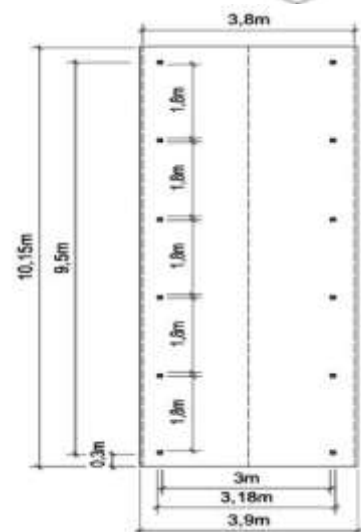

A. Carports indépendants à toiture double pente pour un véhicule de large.

Toiture en plaques métalliques imitation tuiles de couleur grise. Les carports à double pente n'ont pas de gouttière. Poteaux 90 x 90mm ou 120 x 120 mm. Poutres 45 x 145mm. Chevrons 45 x 90mm. Rives 21 x 145mm. Hauteur au faite: +/- 3,80m.

N°1196 avec poteaux 90x90mm L: 4,50m x l: 3,90m **1 869 €**
N°2672 avec poteaux 120x120mm L: 4,50m x l: 3,90m **1 949 €**

N°1216 avec poteaux 90x90mm L: 6,40m x l: 3,90m **2 679 €**
N°2673 avec poteaux 120x120mm L: 6,40m x l: 3,90m **2 805 €**

CARPORTS

N°1225 avec poteaux 90x90mm L: 8,40m x l: 3,90m **3 239 €**
 N°2674 avec poteaux 120x120mm L: 8,40m x l: 3,90m **3 399 €**

N°1230 avec poteaux 90x90mm L: 10,40m x l: 3,90m **3 909 €**
 N°2675 avec poteaux 120x120mm L: 10,40m x l: 3,90m **4 089 €**

Poteaux 120 x 120mm. Poutres 58 x 215mm. Chevrons 45 x 90mm. Rives 21 x 145mm.

- N°1349 toiture PVC L: 6,50m x l: 6,10m **2 489 €**
 N°0909 toiture métal L: 6,50m x l: 6,10m **2 535 €**
 couleur grise ou verte
 N°3200 toiture Epdm L: 6,50m x l: 6,50m **3 885 €**