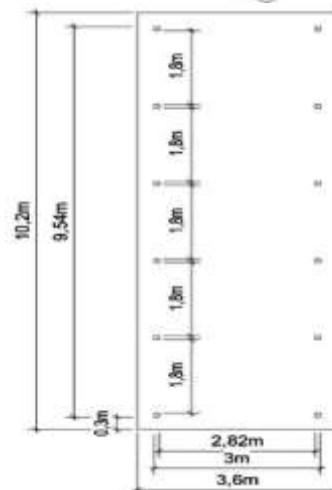

N°1196 avec poteaux 90x90mm L: 4,50m x l: 3,90m **1 869 €**
N°2672 avec poteaux 120x120mm L: 4,50m x l: 3,90m **1 949 €**

N°1216 avec poteaux 90x90mm L: 6,40m x l: 3,90m **2 679 €**
N°2673 avec poteaux 120x120mm L: 6,40m x l: 3,90m **2 805 €**

B. Carports indépendants à toiture plate pour un véhicule de large.

Poteaux 90 x 90mm. Poutres 45 x 145mm. Chevrons 45 x 90mm. Rives 21 x 145mm.

N°1148 toiture PVC L: 4,50m x l: 3,60m **1 405 €**
 N°0707 toiture métal L: 4,50m x l: 3,60m **1 449 €**
 couleur grise ou verte
 N°3196 toiture Epdm L: 4,50m x l: 3,60m **2 195 €**

N°0223 toiture PVC L: 6,40m x l: 3,60m **1 745 €**
 N°0876 toiture métal L: 6,40m x l: 3,60m **1 810 €**
 couleur grise ou verte
 N°3197 toiture Epdm L: 6,40m x l: 3,60m **2 865 €**

CARPORTS

- N°0222 toiture PVC L: 8,30m x l: 3,60m **2 215 €**
 N°0895 toiture métal L: 8,30m x l: 3,60m **2 259 €**
 couleur grise ou verte
 N°3198 toiture Epdm L: 8,30m x l: 3,60m **3 575 €**

Poteaux 120 x 120mm. Poutres 58 x 215mm. Chevrons 45 x 90mm. Rives 21 x 145mm.

- N°1349 toiture PVC L: 6,50m x l: 6,10m **2 489 €**
 N°0909 toiture métal L: 6,50m x l: 6,10m **2 535 €**
 couleur grise ou verte
 N°3200 toiture Epdm L: 6,50m x l: 6,50m **3 885 €**