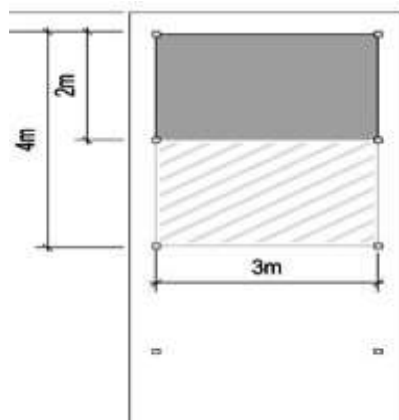

CARPORTS

F. Débarras pour carports.

Il est possible de monter en option un débarras dans votre carport.
(pas pour carports à toiture double pente).

Réalisé en planches imprégnées et rainurées-languettes de 28mm d'épaisseur.
Muni d'une porte avec serrure en inox à cylindre.

Pour carports indépendants à toiture plate
Largeur une voiture

N°1298 débarras 3m x 2m **1.049 €**
N°1302 débarras 3m x 4m **1.315 €**

Pour carports à annexer à toiture plate
Largeur une voiture

N°1350 débarras 3m x 2m **989 €**
N°1351 débarras 3m x 4m **1.115 €**