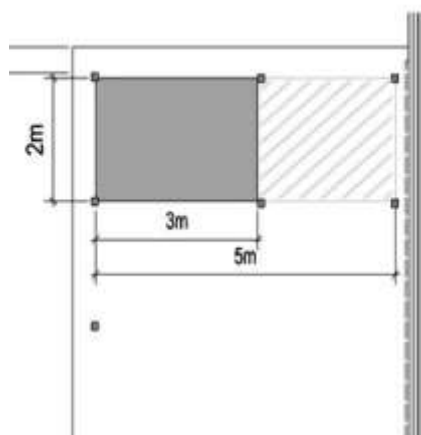

Pour carports indépendants à toiture plate
Largeur deux voitures

N°1231 débarras 3m x 2m **1.309 €**
N°1274 débarras 5m x 2m **1.689 €**

Pour carports à annexer à toiture plate
Largeur deux voitures

N°1283 débarras 3m x 2m **1.265 €**
N°1296 débarras 5m x 2m **1.645 €**