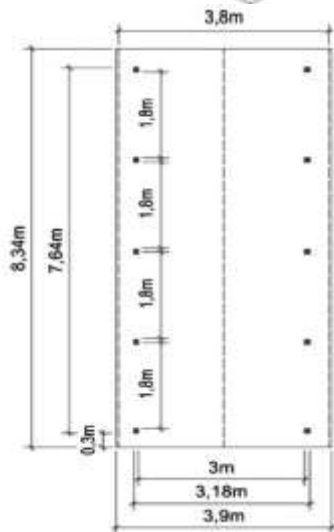

A. Carports indépendants à toiture double pente pour un véhicule de large.

Toiture en plaques métalliques imitation tuiles de couleur grise. Les carports à double pente n'ont pas de gouttière. Poteaux 90 x 90mm ou 120 x 120 mm. Poutres 45 x 145mm. Chevrons 45 x 90mm. Rives 21 x 145mm. Hauteur au faite: +/- 3,80m.

N°1196 avec poteaux 90x90mm L: 4,50m x l: 3,90m **1 869 €**
N°2672 avec poteaux 120x120mm L: 4,50m x l: 3,90m **1 949 €**

N°1216 avec poteaux 90x90mm L: 6,40m x l: 3,90m **2 679 €**
N°2673 avec poteaux 120x120mm L: 6,40m x l: 3,90m **2 805 €**

CARPORTS

N°1225 avec poteaux 90x90mm L: 8,40m x l: 3,90m **3 239 €**
 N°2674 avec poteaux 120x120mm L: 8,40m x l: 3,90m **3 399 €**

N°1230 avec poteaux 90x90mm L: 10,40m x l: 3,90m **3 909 €**
 N°2675 avec poteaux 120x120mm L: 10,40m x l: 3,90m **4 089 €**

Poteaux 120 x 120mm. Poutres 58 x 215mm. Chevrons 45 x 90mm. Rives 21 x 145mm.

- N°1349 toiture PVC L: 6,50m x l: 6,10m **2 489 €**
 N°0909 toiture métal L: 6,50m x l: 6,10m **2 535 €**
 couleur grise ou verte
 N°3200 toiture Epdm L: 6,50m x l: 6,50m **3 885 €**