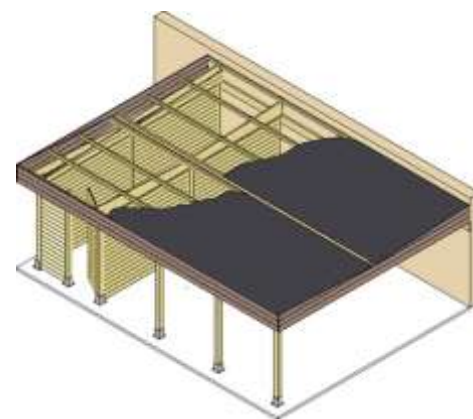

- pour un montant de **moins de 350€**, forfait de **50€ de**

transport.

Prix TVA 21% comprise.

CARPORTS

Imprégné avec
TANAITH-E

Les carports existent dans divers modèles: avec toiture plate ou double pente, indépendants ou à annexer, avec ou sans débarras, conçus en largeur pour une ou deux voitures. Tous les bois sont rabotés et imprégnés. Ils sont fournis en kit avec toiture selon les modèles en PVC Greca ou en plaques métalliques ou en membrane caoutchouc (EPDM) avec sous-toiture OSB ainsi que les ancrés d'arrimage des poteaux pour sol ou béton. Les modèles à toitures plates sont pourvus de gouttières et tuyau d'évacuation. Hauteur libre: environ 2,30m. Possibilité d'écrans latéraux en option.

Il est possible de monter en option un débarras dans votre carport.
(pas pour carports à toiture double pente).

Réalisé en planches imprégnées et rainurées-languettes de 28mm d'épaisseur.
Muni d'une porte avec serrure en inox à cylindre.

Pour carports indépendants à toiture plate
Largeur une voiture

N°1298 débarras 3m x 2m **1.049 €**
N°1302 débarras 3m x 4m **1.315 €**

Pour carports à annexer à toiture plate
Largeur une voiture

N°1350 débarras 3m x 2m **989 €**
N°1351 débarras 3m x 4m **1.115 €**