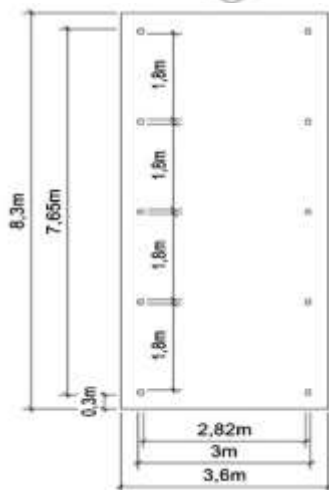

CARPORTS

1. N°0222 toiture PVC L: 8,30m x l: 3,60m **2 215 €**
   N°0895 toiture métal L: 8,30m x l: 3,60m **2 259 €**
   couleur grise ou verte
   N°3198 toiture Epdm L: 8,30m x l: 3,60m **3 575 €**